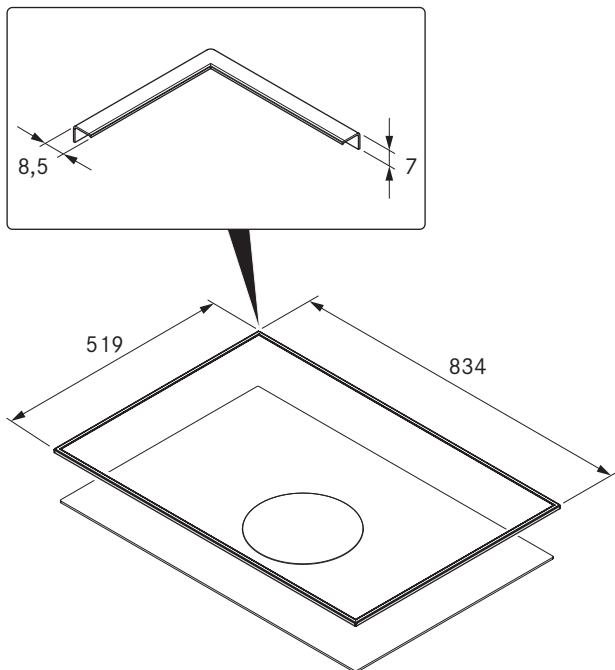

# BKR830

BORA spishällsram för 830 mm bredd

---

## Tekniska data

Mått (bredd x djup x höjd)	834 x 519 x 7 mm
Materialtjocklek	0,7 mm
Material	Rostfritt stål, borstat
Härningstid lim	24 h