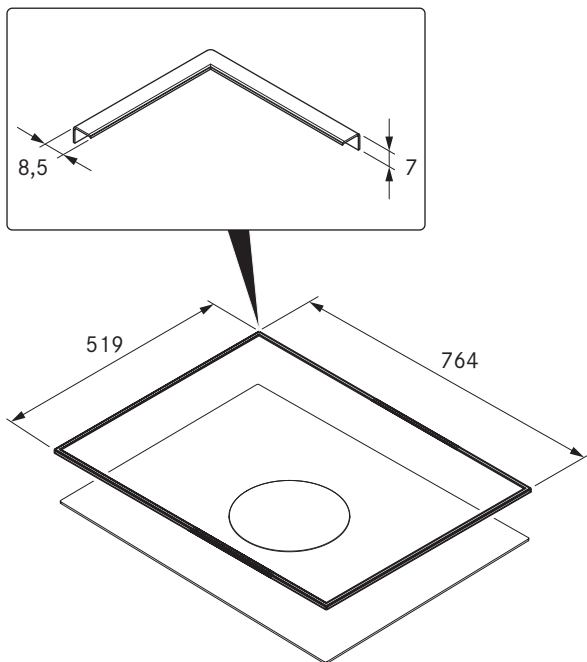

BKR760

BORA spishällsram för 760 mm bredd

Tekniska data

Mått (bredd x djup x höjd)	764 x 519 x 7 mm
Materialtjocklek	0,7 mm
Material	Rostfritt stål, borstat
Härddningstid lim	24 h

Produktbeskrivning

- Skydd för glaskeramik
- Enkel montering
- Högkvalitativt material
- matchande tillbehör

Leveransomfång

- Spishällsram BKR760 med tejp
- tätningband
- Glasrengöringstrasa
- Set höjdujmningsplattor
- installationsanvisningar