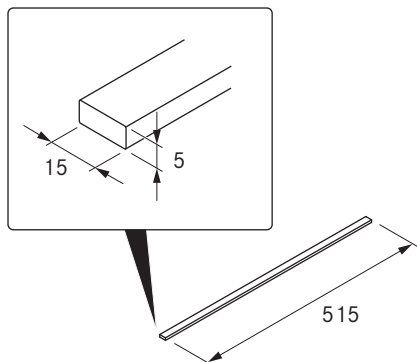

USL515 / USL515AB

BORA zijlijsten voor kookvelddiepte 515 mm

BORA zijlijsten voor kookvelddiepte 515 mm All Black

technische gegevens

Afmetingen (b x d x h)	15 x 515 x 5 mm
Materiaal	Roestvrij staal, geborsteld
Uithardingstijd lijm	24 h

Productbeschrijving

- Bescherming van glaskeramiek
- Eenvoudige montage
- Hoogwaardig materiaal
- Geschikt accessoire

Leveringsomvang

- 2x zijlijsten USL515 / USL515AB
- Reinigingsdoekje
- montagehandleiding