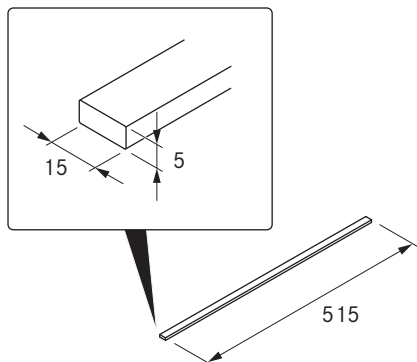

# USL515 / USL515AB

BORA baguettes latérales pour table de cuisson 515mm

BORA baguettes latérales pour table de cuisson 515mm All Black

## données techniques

Dimensions (lxpxh)	15 x 515 x 5 mm
Matériau	Acier inoxydable brossé
Temps de durcissement de la colle	24 h