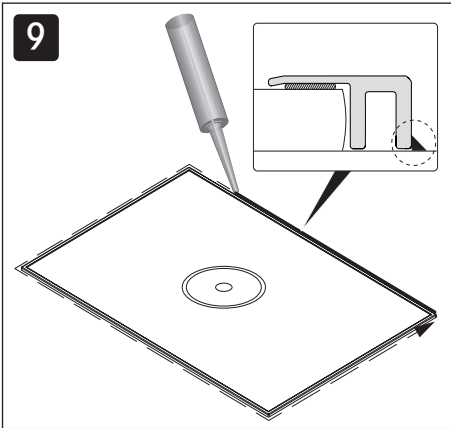

DE Montageanleitung KFR580AB, KFR760AB, KFR830AB

BORA Kochfeldrahmen für Breite 580 mm/760 mm/830 mm

EN Installation Manual KFR580AB, KFR760AB, KFR830AB

BORA cooktop frame for width 580 mm/760 mm/830 mm

006924-10001