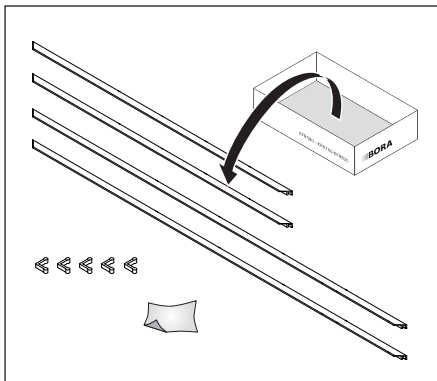

DE Montageanleitung KFR580AB, KFR760AB, KFR830AB

BORA Kochfeldrahmen für Breite 580 mm/760 mm/830 mm

EN Installation Manual KFR580AB, KFR760AB, KFR830AB

BORA cooktop frame for width 580 mm/760 mm/830 mm

006924-10001