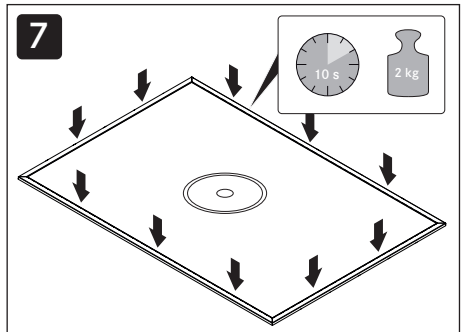

DE Montageanleitung KFR580AB, KFR760AB, KFR830AB

BORA Kochfeldrahmen für Breite 580 mm/760 mm/830 mm

EN Installation Manual KFR580AB, KFR760AB, KFR830AB

BORA cooktop frame for width 580 mm/760 mm/830 mm

006924-10001