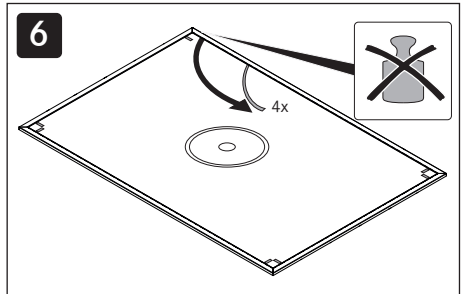

DE Montageanleitung KFR580AB, KFR760AB, KFR830AB

BORA Kochfeldrahmen für Breite 580 mm/760 mm/830 mm

EN Installation Manual KFR580AB, KFR760AB, KFR830AB

BORA cooktop frame for width 580 mm/760 mm/830 mm

006924-10001