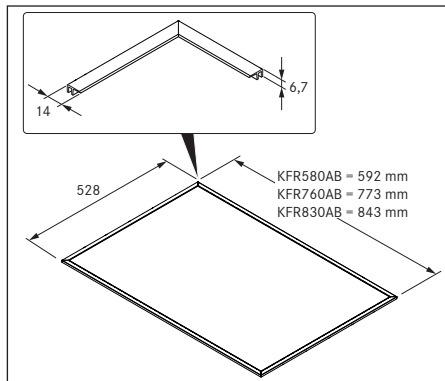

DE Montageanleitung KFR580AB, KFR760AB, KFR830AB

BORA Kochfeldrahmen für Breite 580 mm/760 mm/830 mm

EN Installation Manual KFR580AB, KFR760AB, KFR830AB

BORA cooktop frame for width 580 mm/760 mm/830 mm

006924-10001