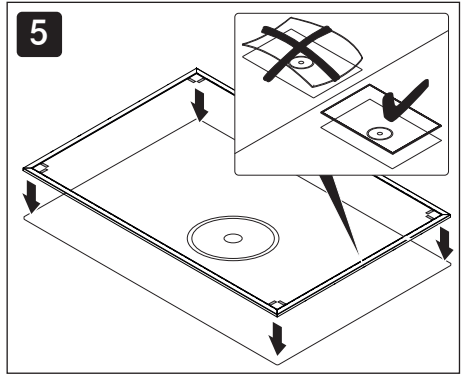

DE Montageanleitung KFR580AB, KFR760AB, KFR830AB

BORA Kochfeldrahmen für Breite 580 mm/760 mm/830 mm

EN Installation Manual KFR580AB, KFR760AB, KFR830AB

BORA cooktop frame for width 580 mm/760 mm/830 mm

006924-10001