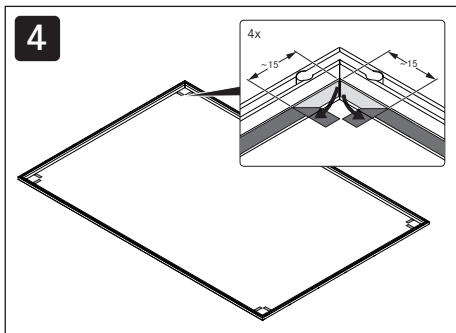

DE Montageanleitung KFR580AB, KFR760AB, KFR830AB

BORA Kochfeldrahmen für Breite 580 mm/760 mm/830 mm

EN Installation Manual KFR580AB, KFR760AB, KFR830AB

BORA cooktop frame for width 580 mm/760 mm/830 mm

006924-10001