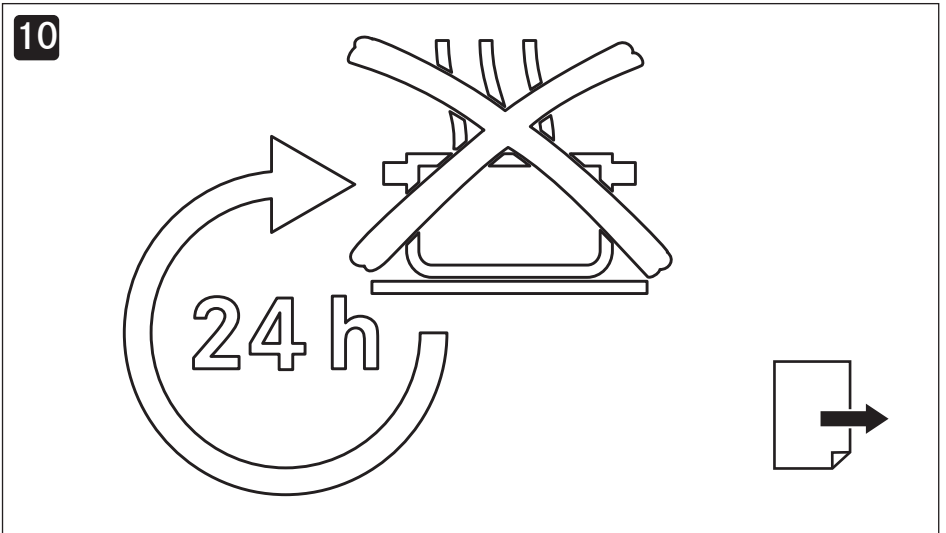

DE Montageanleitung KFR580AB, KFR760AB, KFR830AB

BORA Kochfeldrahmen für Breite 580 mm/760 mm/830 mm

EN Installation Manual KFR580AB, KFR760AB, KFR830AB

BORA cooktop frame for width 580 mm/760 mm/830 mm

006924-10001