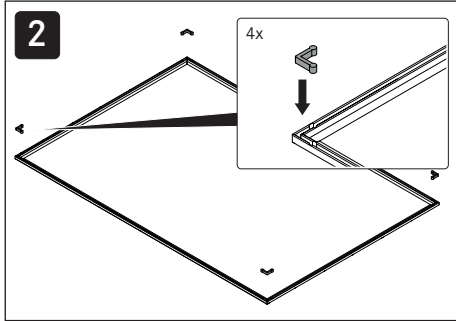

DE Montageanleitung KFR580AB, KFR760AB, KFR830AB

BORA Kochfeldrahmen für Breite 580 mm/760 mm/830 mm

EN Installation Manual KFR580AB, KFR760AB, KFR830AB

BORA cooktop frame for width 580 mm/760 mm/830 mm

006924-10001