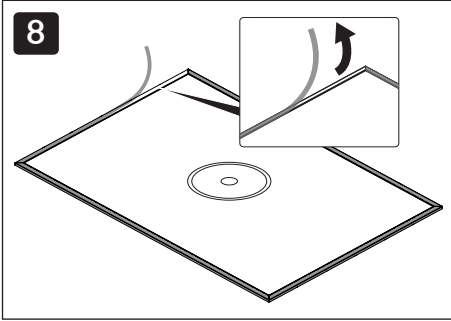

DE Montageanleitung KFR580AB, KFR760AB, KFR830AB

BORA Kochfeldrahmen für Breite 580 mm/760 mm/830 mm

EN Installation Manual KFR580AB, KFR760AB, KFR830AB

BORA cooktop frame for width 580 mm/760 mm/830 mm

006924-10001