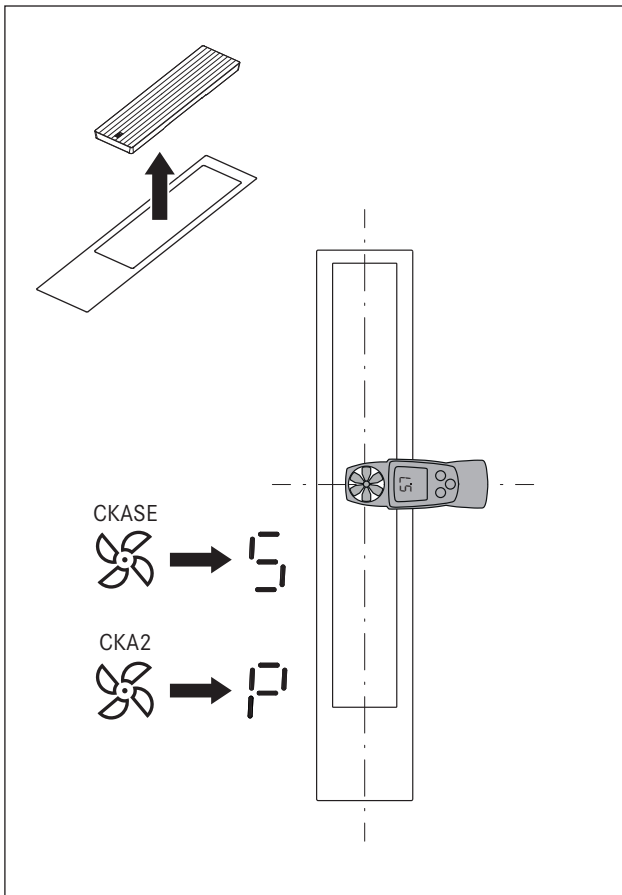

DE Benutzerinformation UWM 1
BORA Windmesser

EN User information UWM 1
BORA Wind gauge

BORA Professional

BORA S Pure, BORA Pure, BORA X Pure, BORA Basic

BORA Classic

Type	m/s
PKAS, PKASAB, PKAS3, PKAS3AB	≥ 6,3
PKA, PKA3, PKA3AB	≥ 6,0
PL540E	≥ 6,7
CKA2, CKA2AB	≥ 5,7
CKASE	≥ 5,7
BFIA, BFIU	≥ 5,9
BIA, BIU, BHA, BHU	≥ 6,0
PUXA	≥ 7,2
PUXU	≥ 7,3
PURA	≥ 7,1
PURU	≥ 7,2
PURSA	≥ 7,8
PURSU	≥ 7,3