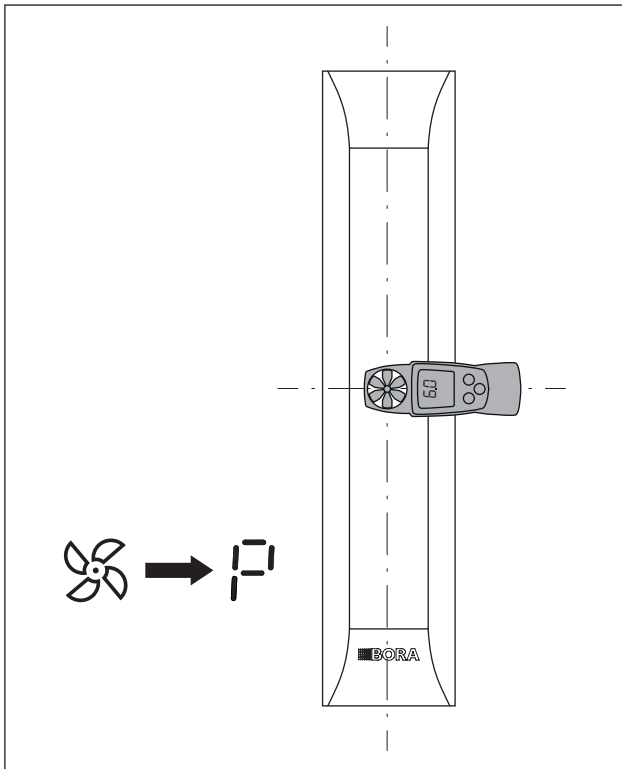

DE Benutzerinformation UWM 1
BORA Windmesser

EN User information UWM 1
BORA Wind gauge

BORA Professional

BORA S Pure, BORA Pure, BORA X Pure, BORA Basic

BORA Classic

Type	m/s
PKAS, PKASAB, PKAS3, PKAS3AB	≥ 6,3
PKA, PKA3, PKA3AB	≥ 6,0
PL540E	≥ 6,7
CKA2, CKA2AB	≥ 5,7
CKASE	≥ 5,7
BFIA, BFIU	≥ 5,9
BIA, BIU, BHA, BHU	≥ 6,0
PUXA	≥ 7,2
PUXU	≥ 7,3
PURA	≥ 7,1
PURU	≥ 7,2
PURSA	≥ 7,8
PURSU	≥ 7,3