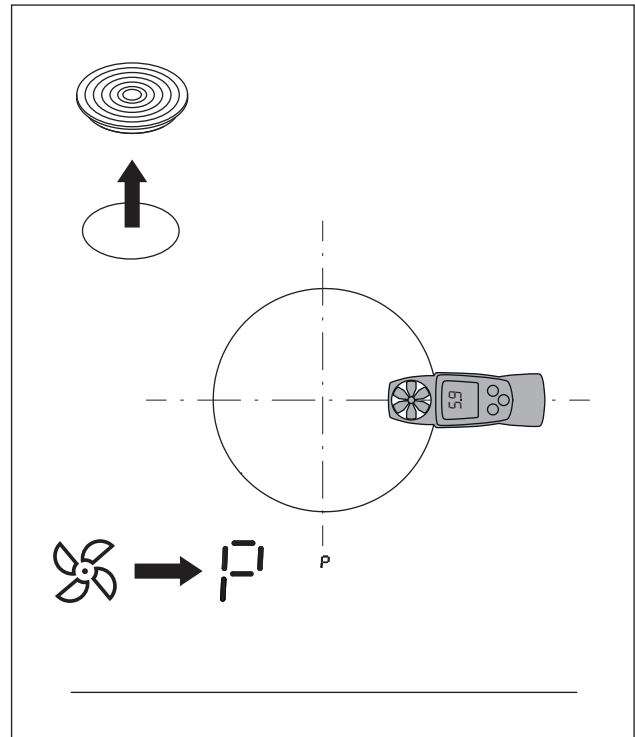

DE Benutzerinformation UWM 1
BORA Windmesser

EN User information UWM 1
BORA Wind gauge

BORA Professional

BORA S Pure, BORA Pure, BORA X Pure, BORA Basic

BORA Classic

Type	m/s
PKAS, PKASAB, PKAS3, PKAS3AB	≥ 6,3
PKA, PKA3, PKA3AB	≥ 6,0
PL540E	≥ 6,7
CKA2, CKA2AB	≥ 5,7
CKASE	≥ 5,7
BFIA, BFIU	≥ 5,9
BIA, BIU, BHA, BHU	≥ 6,0
PUXA	≥ 7,2
PUXU	≥ 7,3
PURA	≥ 7,1
PURU	≥ 7,2
PURSA	≥ 7,8
PURSU	≥ 7,3