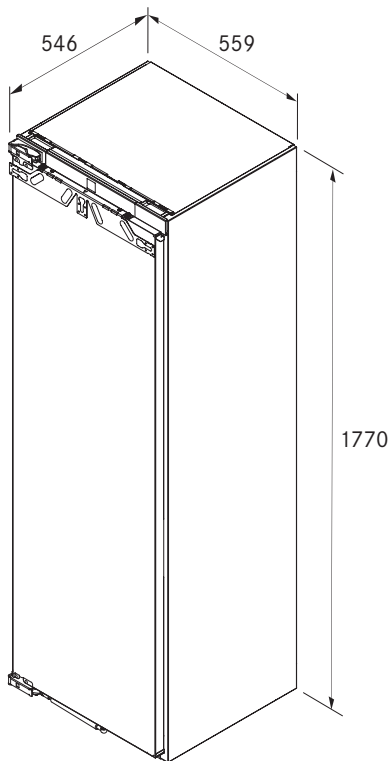

Tuoteselite

- Jääpalakone, sis. kiinteän vesiliitännän
- BORA Connect – integroidut yhteydet
- No Frost
- Premium-suunnittelua
- Helppokäyttöinen
- Joustava ja käytännöllinen
- Varustepaketit ja tarvikkeet vapaasti valittavissa
- Helppo puhdistus

Käyttö

- Pakastuosion lämpötilan säätö (-15 ... -28 °C)
- BORA Connect
- Power Freeze
- Party
- Eco
- Lock
- IceMaker on/off (Jääpalakone päällä/pois)
- IceMaker max

Varustus/toiminnot

- 3 ulosvedettävää hyllyä sis. takaseinän
- 1 korkea ulosvedettävä hylly jääpalakoneelle
- 3 pakastinlaatikkoa
- 1 multitarjotin
- 2 korkeaa pakastinlaatikkoa
- 1 x jääpalakone, sis. vesiliitännän
- 1 jääpalasäiliö
- 1 jääpalapihdit
- Vaimennetut laatikot
- Jääpalakoneen LED-valaistus

Turvallisuus

- Door open alarm
- Power fail alarm

Toimitussisältö

- Freeze-pakastinkaappi vesiliitännällä F178GW
- toiminta- ja asennusohjeet
- Maakohtainen verkkojohto (2,2m)
- Asennustarvikkeet

Tarvikkeet

- Freeze Better -varustepaketti pakastinkaapille G178S1
- Freeze Best -varustepaketti pakastinkaapille G178S2
- Viininjäähdytin KWK
- Multitarjotin KMT
- Jääpalapihdit KEWZ
- Säilytysrasia KVB
- Valmistelurasia KVF

Tuote- ja suunnitteluohteet

- Kiinteä asennus oveen
- Vaihdettava ovitiiviste
- Vaimennettu sulkeutuminen
- 2 jalkaa korkeuden säätämiseen
- Tasauskiskot
- Magneettinauha kalusteeseen ja laitteen oven välissä
- Vaihdettava oven vaste