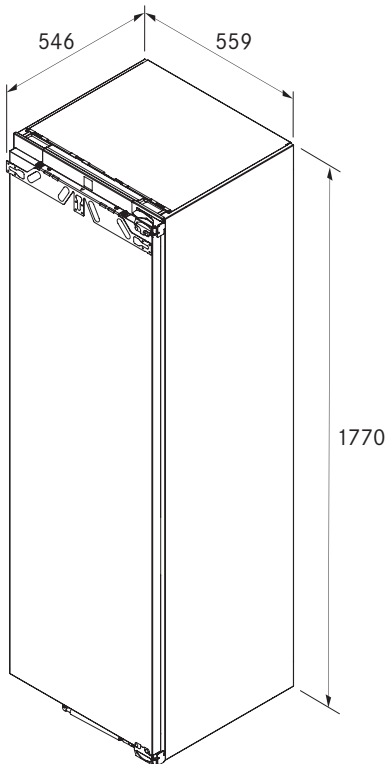

C178KS1

Cool set Better koelkast

technische gegevens

Maximale aansluitwaarde	1,2 A
Aansluitspanning	220 - 240 V
Frequentie	50/60 Hz
Aantal regelbare koelcircuits	1
Instelbaar temperatuurbereik koelgedeelte	+3 °C tot +9 °C
Max. gewicht voorkant deur koel-/vriesgedeelte	26 kg
Openingshoek deur	115°
Gewicht	67,3 kg
Gewicht (incl. toebehoren/verpakking)	73,2 kg
Type installatie	Inbouwapparaat
Standtijd filter max.	1 jaar
Deurscharnier	rechts uitwisselbaar
Netaansluitkabel stekertype	landspecifieke
Aantal BORA Fresh zero-bakken	3
Aantal planken koelgedeelte	8
Totaal volume	296 l
Volume koelvakken	296 l
waarvan BORA Fresh zero	98,4 l
Geluidsemissies in de lucht	33 dB(A)
Energie-efficiëntieklasse	D

Operatie

- Instelbare temperatuur koelgedeelte (3 °C tot 9 °C)
- BORA Connect
- Cleaning
- Power Cool
- Party
- Eco
- Holiday
- Lock

Uitrusting / Functies

- 6x in hoogte verstelbare glasplaten
- 1x in hoogte verstelbaar flessenrek incl. siliconen mat
- 3x in hoogte verstelbaar conservenrek incl. siliconen mat
- 3x uitneembare BORA Fresh zero-bakken incl. uitschuifbare plateaus en 2x vochtregulerende deksels
- 1x afscheiding incl. multimat
- 1x geurfilter
- 1x ventilatorafdekking
- Droge achterwand koelgedeelte
- Led-multilevel-verlichting / led-lichtbronnen