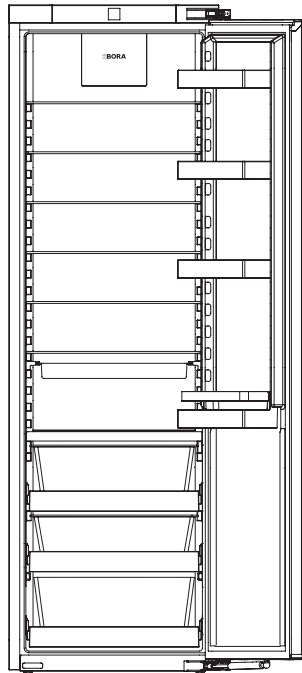

C178KS1

Cool set Better koelkast

technische gegevens

Maximale aansluitwaarde	1,2 A
Aansluitspanning	220 - 240 V
Frequentie	50/60 Hz
Aantal regelbare koelcircuits	1
Instelbaar temperatuurbereik koelgedeelte	+3 °C tot +9 °C
Max. gewicht voorkant deur koel-/vriesgedeelte	26 kg
Openingshoek deur	115°
Gewicht	67,3 kg
Gewicht (incl. toebehoren/verpakking)	73,2 kg
Type installatie	Inbouwapparaat
Standtijd filter max.	1 jaar
Deurscharnier	rechts uitwisselbaar
Netaansluitkabel stekertype	landspecifieke
Aantal BORA Fresh zero-bakken	3
Aantal planken koelgedeelte	8
Totaal volume	296 l
Volume koelvakken	296 l
waarvan BORA Fresh zero	98,4 l
Geluidsemissies in de lucht	33 dB(A)
Energie-efficiëntieklasse	D

Operatie

- Instelbare temperatuur koelgedeelte (3 °C tot 9 °C)
- BORA Connect
- Cleaning
- Power Cool
- Party
- Eco
- Holiday
- Lock

Uitrusting / Functies

- 6x in hoogte verstelbare glasplaten
- 1x in hoogte verstelbaar flessenrek incl. siliconen mat
- 3x in hoogte verstelbaar conservenrek incl. siliconen mat
- 3x uitneembare BORA Fresh zero-bakken incl. uitschuifbare plateaus en 2x vochtregulerende deksels
- 1x afscheiding incl. multimat
- 1x geurfilter
- 1x ventilatorafdekking
- Droge achterwand koelgedeelte
- Led-multilevel-verlichting / led-lichtbronnen