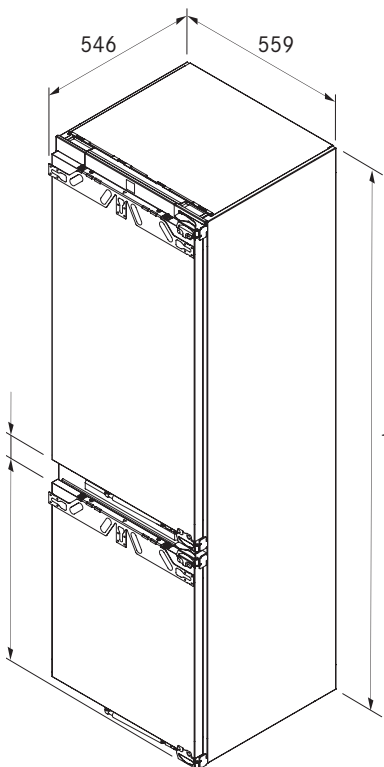

C178KGS2

Cool set Best koel-vriescombinatie

technische gegevens

| | |
|--|----------------------|
| Maximale aansluitwaarde | 1,4 A |
| Aansluitspanning | 220 - 240 V |
| Frequentie | 50/60 Hz |
| Aantal regelbare koelcircuits | 2 |
| Instelbaar temperatuurbereik koelgedeelte | +3 °C tot +9 °C |
| Aantal BORA Fresh zero-bakken | 2 |
| Type installatie | Inbouwapparaat |
| Invriescapaciteit in 24 uur volgens GS | 6 kg / 24 h |
| Gewicht | 73 kg |
| Deurscharnier | rechts uitwisselbaar |
| Gewicht (incl. toebehoren/verpakking) | 78,5 kg |
| Standtijd filter max. | 1 jaar |
| Netaansluitkabel stekertype | landspecifieke |
| Aantal lades in het vriesgedeelte | 3 |
| Max. gewicht voorkant deur koel-/vriesgedeelte | 18 / 12 kg |
| Openingshoek deur | 115° |
| Aantal planken koelgedeelte | 5 |
| Temperatuurbereik vriesgedeelte | -15 °C tot -26 °C |
| Ontdooimethode | NoFrost |
| Opslagtijd in geval van storing volgens GS | 9 h |
| Totaal volume | 245 l |
| Volume koelvakken | 175 l |
| waarvan BORA Fresh zero | 71 l |
| Volume vriesvakken | 70 l |
| Geluidsemissies in de lucht | 34 dB(A) |
| Energie-efficiëntieklasse | D |

Operatie

- Instelbare temperatuur koelgedeelte (3 °C tot 9 °C)
- Instelbare temperatuur vriesvak (-15 °C tot -26 °C)
- BORA Connect
- Cleaning
- Power Cool
- Party
- Eco
- Holiday
- Lock

Uitrusting / Functies