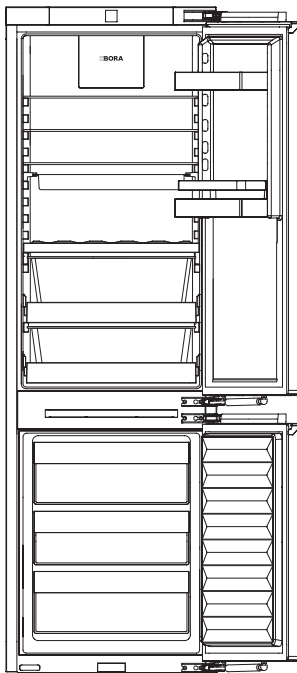

C178KGS2

Cool Best Kühl-Gefrierkombination Set

Technische Daten

Anschlusswert maximal	1,4 A
Anschlussspannung	220 - 240 V
Frequenz	50 - 60 Hz
Anzahl regelbarer Kältekreisläufe	2
Einstellbarer Temperaturbereich Kühlteil	+3 °C bis +9 °C
Anzahl BORA Fresh zero Wannen	2
Einbauart	Einbaugerät
Gefriervermögen in 24 h nach GS	6 kg / 24 h
Gewicht (netto)	73 kg
Türanschlag	rechts wechselbar
Gewicht (inkl. Zubehör/Verpackung)	78,5 kg
Standzeit Filter maximal	1 Jahr
Netzanschlussleitung Steckertyp	länderspezifisch
Anzahl Schubfächer im Gefrierenteil	3
Max. Türfrontgewicht Kühlteil/Gefrierenteil	18 / 12 kg
Türöffnungswinkel	115°
Anzahl Ablageflächen Kühlteil	5
Temperaturbereich Gefrierenteil	-15 °C bis -26 °C
Abtauverfahren	NoFrost
Lagerzeit bei Störung nach GS	9 h
Gesamtvolumen	245 l
Volumen Kühlfächer	175 l
davon BORA Fresh zero	71,2 l
Volumen Gefrierfächer	70 l
Luftschallemissionen	34 dB(A)
Energieeffizienzklasse	D
Garantierter Bereitstellungszeitraum für Software-Updates (ab Datum des Produktauslaufs)	2 Jahre

Produktbeschreibung

- BORA Fresh zero
- No Frost
- Frische Luft
- Premium Design
- Einfache Handhabung
- Hohe Flexibilität & Funktionalität
- Ausstattungspakete und Zubehör individuell wählbar
- Leichte Reinigung
- BORA Connect - Connectivity integriert

Bedienung

- Temperatur einstellen Kühlbereich (3 °C bis 9 °C)
- Temperatur einstellen Gefrierbereich (-15 °C bis -26 °C)
- BORA Connect
- Cleaning
- Power Cool
- Party
- Eco
- Holiday
- Lock

Ausstattung / Funktionen

- 3x höhenverstellbare Glasplatten
- 1x höhenverstellbarer Flaschenabsteller inkl. Silikonmatte
- 3x höhenverstellbare Konservenabsteller inkl. Silikonmatte
- 2x herausnehmbare BORA Fresh zero Wannen inkl. Auszugstablure und 1x Feuchteregulierungsdeckel
- 1x Multitablett inkl. Aufnahmeleisten
- 1x Trennebene inkl. Multimatte
- 1x Geruchsfilter
- 1x Lüfterabdeckung
- 3x Gefrierwannen
- Trockene Rückwand Kühlteil