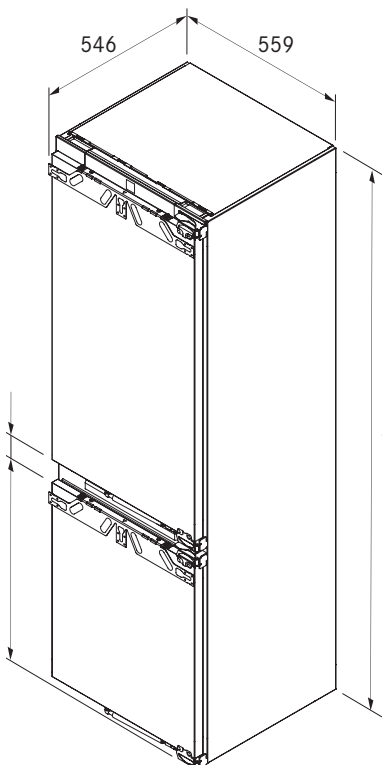

C178KGS2

Cool Best Kühl-Gefrierkombination Set

Technische Daten

Anschlusswert maximal	1,4 A
Anschlussspannung	220 - 240 V
Frequenz	50 - 60 Hz
Anzahl regelbarer Kältekreisläufe	2
Einstellbarer Temperaturbereich Kühlteil	+3 °C bis +9 °C
Anzahl BORA Fresh zero Wannen	2
Einbauart	Einbaugerät
Gefriervermögen in 24 h nach GS	6 kg / 24 h
Gewicht (netto)	73 kg
Türanschlag	rechts wechselbar
Gewicht (inkl. Zubehör/Verpackung)	78,5 kg
Standzeit Filter maximal	1 Jahr
Netzanschlussleitung Steckertyp	länderspezifisch
Anzahl Schubfächer im Gefrierenteil	3
Max. Türfrontgewicht Kühlteil/Gefrierenteil	18 / 12 kg
Türöffnungswinkel	115°
Anzahl Ablageflächen Kühlteil	5
Temperaturbereich Gefrierenteil	-15 °C bis -26 °C
Abtauverfahren	NoFrost
Lagerzeit bei Störung nach GS	9 h
Gesamtvolumen	245 l
Volumen Kühlfächer	175 l
davon BORA Fresh zero	71,2 l
Volumen Gefrierfächer	70 l
Luftschallemissionen	34 dB(A)
Energieeffizienzklasse	D
Garantierter Bereitstellungszeitraum für Software-Updates (ab Datum des Produktauslaufs)	2 Jahre

Bedienung

- Temperatur einstellen Kühlbereich (3 °C bis 9 °C)
- Temperatur einstellen Gefrierbereich (-15 °C bis -26 °C)
- BORA Connect
- Cleaning
- Power Cool
- Party
- Eco
- Holiday
- Lock

Ausstattung / Funktionen

- 3x höhenverstellbare Glasplatten
- 1x höhenverstellbarer Flaschenabsteller inkl. Silikonmatte
- 3x höhenverstellbare Konservenabsteller inkl. Silikonmatte
- 2x herausnehmbare BORA Fresh zero Wannen inkl. Auszugstablure und 1x Feuchteregulierungsdeckel
- 1x Multitablett inkl. Aufnahmeleisten
- 1x Trennebene inkl. Multimatte
- 1x Geruchsfilter
- 1x Lüfterabdeckung
- 3x Gefrierwannen
- Trockene Rückwand Kühlteil