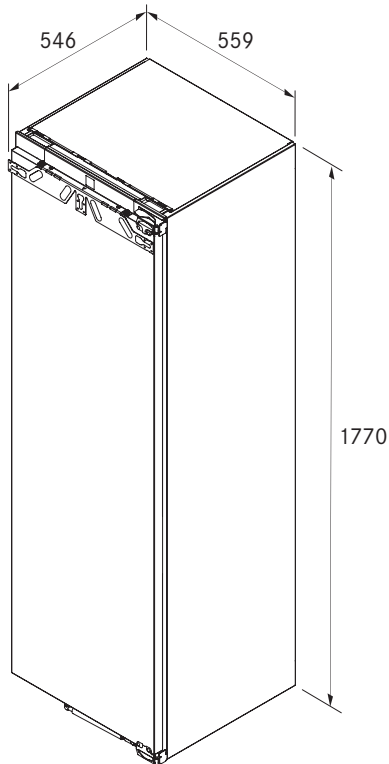

Tuoteselite

- BORA Fresh zero
- Raikas ilma – hajujen suodatus, kiertoilmajäähdytys
- Premium-suunnittelua
- Helppokäyttöinen
- Joustava ja käytännöllinen
- Varustepaketit ja tarvikkeet vapaasti valittavissa
- Helppo puhdistus
- BORA Connect – integroidut yhteydet

Käyttö

- Jäähdytysosion lämpötilan säätö (3–9 °C)
- BORA Connect
- Cleaning
- Power Cool
- Party
- Eco
- Holiday
- Lock

Varustus/toiminnot

- 6 korkeussäädettävää lasihyllyä
- 1 korkeussäädettävä pullohylly, jossa on silikonialusta
- 3 korkeussäädettävää säilykehyllyä, joissa on silikonialusta
- 3 irrotettavaa BORA Fresh zero -laatikkoa sis. ulosvedettävät hyllyt ja 2 kosteudensäätelykantta
- 1 erotustaso sis. multialustan
- 1 hajusuodatin
- 1 tuulettimen suojus
- Jäähdytysosion kuiva takaseinä
- Vaimennetut laatikot
- Monitasoinen LED-valaistus / LED-valonlähteet

Turvallisuus

- Door open alarm
- Power fail alarm

Toimitussisältö

- Cool-jääkaappi C178K
- toiminta- ja asennusohjeet
- Maakohtainen virtajohto (2,2m)
- Asennustarvikkeet

Tarvikkeet

- Cool Better -varustepaketti jääkaapille K178GS1
- Cool Best -varustepaketti jääkaapille K178GS2
- Hajusuodatin KGFK
- Multitarjotin KMT
- Jääpalapihidit KEWZ
- Pullonavaaja KFOE
- Tarjoilulauta KSB
- Multipidike KMH
- Multipiikkialusta KMI
- Säilytysrasia KVB
- Lajittelulaatikat KSW
- Säilytyskaukalo KVS

Tuote- ja suunnitteluohjeet

- Kiinteä asennus oveen
- Vaihdeettava ovitiiviste
- Vaimennettu sulkeutuminen
- 2 jalkaa korkeuden säätämiseen
- Tasauskiskot
- Magneettinauha kalusteen ja laitteen oven välissä
- Vaihdeettava oven vaste