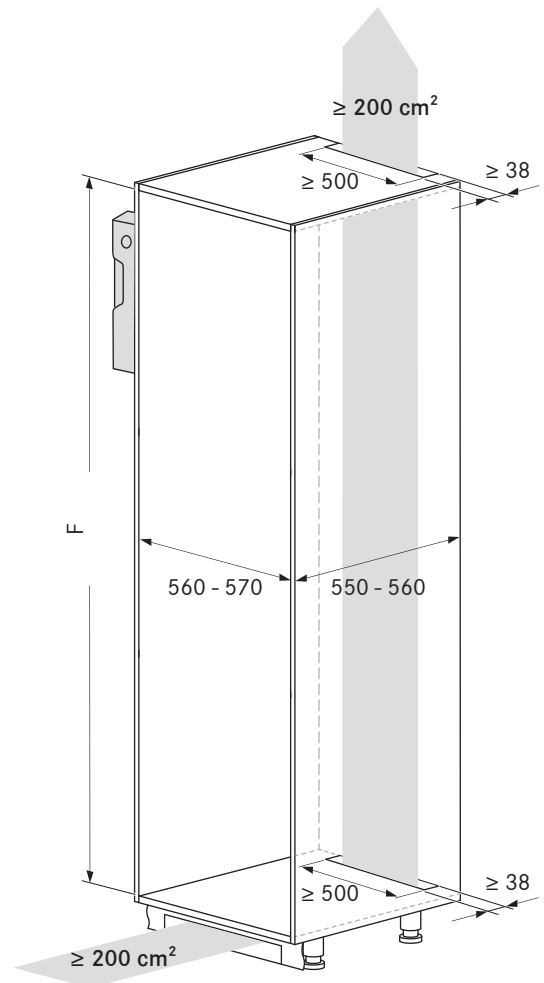

DE Montageanleitung Cool, Freeze

EN Installation instructions Cool, Freeze

C178K, C178KGF, C178KG, C178KGW, C194KG, F178GW

	A	B	C	D	E	F
C178K	559	546	1770	-	-	1772 - 1788
C178KGF	559	546	1770	-	-	1772 - 1788
C178KG	559	546	1770	695	15	1772 - 1788
C178KGW	559	546	1770	695	15	1772 - 1788
C194KG	559	546	1938	695	15	1940 - 1950
F178GW	559	546	1770	-	-	1772 - 1788