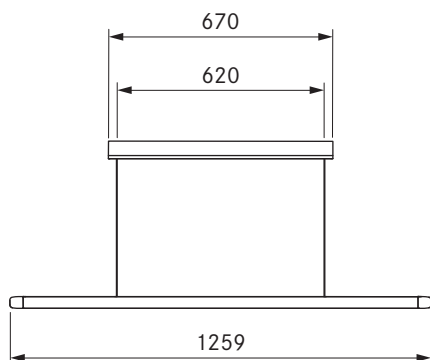

## Tekniska data

Lamptyp	Pendellampa
Matningsspänning	220 - 240 V
Frekvens	50 - 60 Hz
Strömförbrukning max.	40 W
Anslutningsplint	3 poler
Ljusstyrning	Geststyrning
Dimbar	Ja
Ljuskälla	LED
Ljutfärg	Varmvit - kallvit
Färgtemperatur	2700 K - 5000 K
Färgåtergivningsindex (Ra)	CRI > 90
Ljusflöde	1600 lm direkt / 770 lm indirekt
Ljuskäglans vinkel direkt	63°
Ljuskäglans vinkel indirekt	69°
Livslängd	> 50000 h
Kopplingscykler	min. 50000
Material yta	Metall / Plast
Kapslingsklass	1
Skyddsklass	IP 20
Mått takkåpa (B x D x H)	670 x 41 x 53 mm
Mått lampkropp (B x D x H)	1259 x 14 x 35 mm
Vikt (inkl. tillbehör/förpackning)	4,9 kg
Strömförbrukning i standby-läge	< 0,5 W