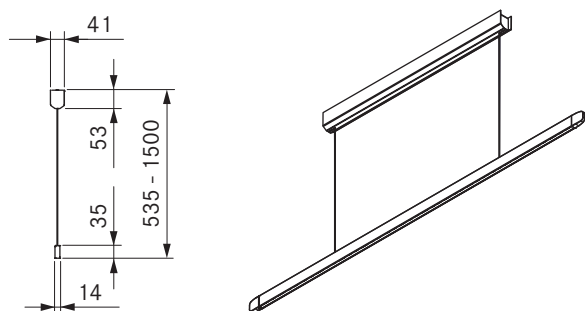

## Tekniska data

Lamptyp	Pendellampa
Matningsspänning	220 - 240 V
Frekvens	50 - 60 Hz
Strömförbrukning max.	40 W
Anslutningsplint	3 poler
Ljusstyrning	Geststyrning
Dimbar	Ja
Ljuskälla	LED
Ljutfärg	Varmvit - kallvit
Färgtemperatur	2700 K - 5000 K
Färgåtergivningsindex (Ra)	CRI > 90
Ljusflöde	1600 lm direkt / 770 lm indirekt
Ljuskäglans vinkel direkt	63°
Ljuskäglans vinkel indirekt	69°
Livslängd	> 50000 h
Kopplingscykler	min. 50000
Material yta	Metall / Plast
Kapslingsklass	1
Skyddsklass	IP 20
Mått takkåpa (B x D x H)	670 x 41 x 53 mm
Mått lampkropp (B x D x H)	1259 x 14 x 35 mm
Vikt (inkl. tillbehör/förpackning)	4,9 kg
Strömförbrukning i standby-läge	< 0,5 W