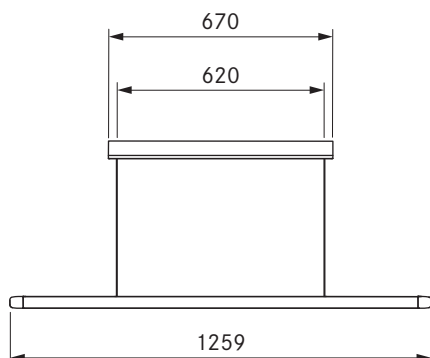

LHFSW / LHFMG / LHFRG

Horizon pendellampe fix - svart

Horizon pendellampe fix - mosegrønn

Horizon pendellampe fix - rosegull

Tekniske spesifikasjoner

Type belysning	Pendellampe
Tilkoblingsspenning	220 - 240 V
Frekvens	50 - 60 Hz
Strømforbruk maksimalt	40 W
Tilkoblingsklemme	3 poler
Lysregulering	Bevegelseskontroll
Dimbar	Ja
Lyskilde	LED
Lysfarge	Varm hvit - kald hvit
Fargetemperatur	2700 K - 5000 K
Fargegjengivelsesindeks (Ra)	CRI > 90
Lysstrøm	1 600 lm direkte / 770 lm indirekte
Direkte strålevinkel	63°
Indirekte strålevinkel	69°
levetid	> 50000 h
Brytersykluser	min. 50000
Materiale overflate	Metall / Plast
Beskyttelsesklasse	1
Beskyttelsesgrad	IP 20
Dimensjoner takboks (B x D x H)	670 x 41 x 53 mm
Dimensjoner lampe kropp (B x D x H)	1259 x 14 x 35 mm
Vekt (inkl. tilbehør/emballasje)	4,9 kg
Strømforbruk i standby-modus	< 0,5 W