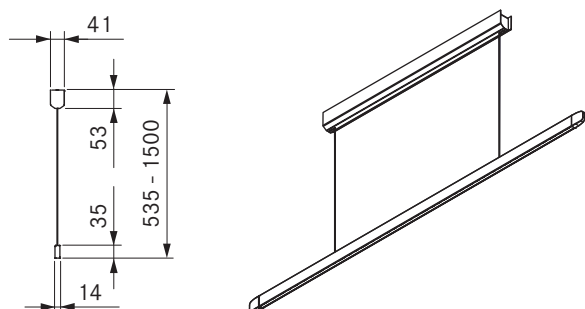

LHFSW / LHFMG / LHFRG

Horizon pendellampe fix - svart

Horizon pendellampe fix - mosegrønn

Horizon pendellampe fix - rosegull

Tekniske spesifikasjoner

Type belysning	Pendellampe
Tilkoblingsspenning	220 - 240 V
Frekvens	50 - 60 Hz
Strømforbruk maksimalt	40 W
Tilkoblingsklemme	3 poler
Lysregulering	Bevegelseskontroll
Dimbar	Ja
Lyskilde	LED
Lysfarge	Varm hvit - kald hvit
Fargetemperatur	2700 K - 5000 K
Fargegjengivelsesindeks (Ra)	CRI > 90
Lysstrøm	1 600 lm direkte / 770 lm indirekte
Direkte strålevinkel	63°
Indirekte strålevinkel	69°
levetid	> 50000 h
Brytersykluser	min. 50000
Materiale overflate	Metall / Plast
Beskyttelsesklasse	1
Beskyttelsesgrad	IP 20
Dimensjoner takboks (B x D x H)	670 x 41 x 53 mm
Dimensjoner lampe kropp (B x D x H)	1259 x 14 x 35 mm
Vekt (inkl. tilbehør/emballasje)	4,9 kg
Strømforbruk i standby-modus	< 0,5 W

Produktbeskrivelse

- Høyverdig og estetisk
- Kompakt 2-i-1-belysning
- Enkel betjening ved hjelp av bevegelsesstyring
- Justerbar i høyden uten bruk av verktøy

Leveringsomfang

- Horizon pendellampe fix
- bruks- og monteringsanvisning
- boresjablong