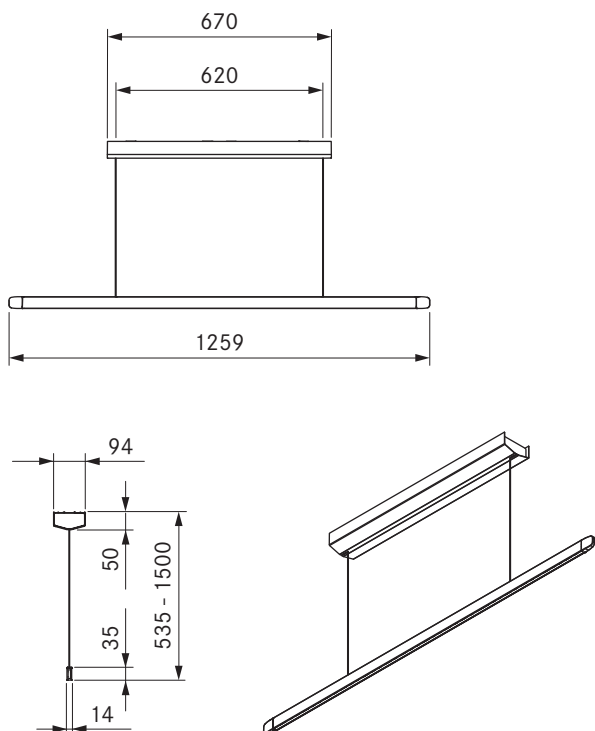

LHMSW / LHMMG / LHMRG

Horizon pendellampa move – svart

Horizon pendellampa move – mossgrön

Horizon pendellampa move – roséguld

Tekniska data

Lamptyp	Pendellampa
Matningsspänning	220 - 240 V
Frekvens	50 - 60 Hz
Strömförbrukning max.	40 W
Anslutningsplint	3 poler
Ljusstyrning	Geststyrning
Dimbar	Ja
Ljuskälla	LED
Ljusfärg	Varmvit - kallvit
Färgtemperatur	2700 K - 5000 K
Färgåtergivningsindex (Ra)	CRI > 90
Ljusflöde	1600 lm direkt / 770 lm indirekt
Ljuskäglans vinkel direkt	63°
Ljuskäglans vinkel indirekt	69°
Livslängd	> 50000 h
Kopplingscykler	min. 50000
Material yta	Metall / Plast
Kapslingsklass	1
Skyddsklass	IP 20
Mått takkåpa (B x D x H)	670 x 94 x 50 mm
Mått lampkropp (B x D x H)	1259 x 14 x 35 mm
Vikt (inkl. tillbehör/förpackning)	4,4 kg
Strömförbrukning i standby-läge	< 0,5 W