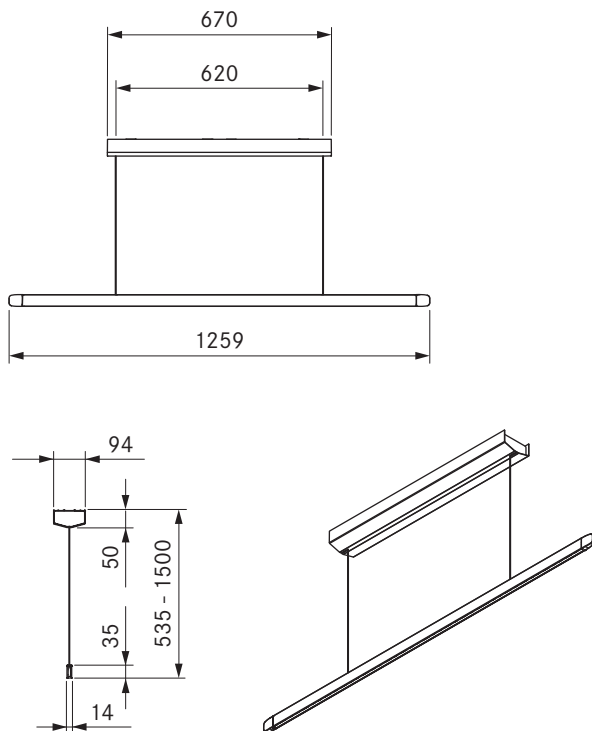

## Tehnični podatki

|   |   |
|---|---|
| Tip svetilke                                  | Viseče svetilke                         |
| Priključna napetost                           | 220-240 V                               |
| Frekvenca                                     | 50 - 60 Hz                              |
| Največja poraba moči                          | 40 W                                    |
| Priključna sponka                             | 3 pole                                  |
| Nadzorni sistem razsvetljave                  | Upravljanje z gestami                   |
| Možnost zatemnitve                            | Da                                      |
| Svetlobno sredstvo                            | LED                                     |
| Barva svetlobe                                | Topla bela - hladna bela                |
| Temperatura svetlobe                          | 2700 K - 5000 K                         |
| Indeks barvnega videza (Ra)                   | CRI > 90                                |
| Svetlobni tok                                 | 1600 lm neposredno /<br>770 lm posredno |
| Neposredni kot žarka                          | 63°                                     |
| Posredni kot žarka                            | 69°                                     |
| Življenjska doba                              | > 50000 h                               |
| Preklopni cikel                               | min. 50000                              |
| Material površine                             | Kovina / Plastika                       |
| Razred zaščite                                | 1                                       |
| Vrsta zaščite                                 | IP 20                                   |
| Dimenzije ohišja stropnega ohišja (Š x G x V) | 670 x 94 x 50 mm                        |
| Dimenzije ohišja svetilke (Š x G x V)         | 1259 x 14 x 35 mm                       |
| Teža (vključno z dodatno opremo/embalažo)     | 4,4 kg                                  |
| Poraba energije v načinu pripravljenosti      | < 0,5 W                                 |