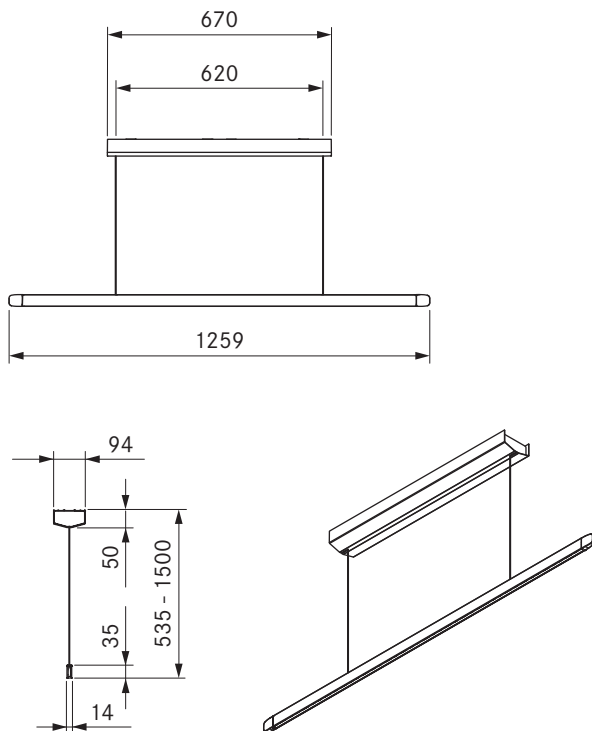

## Tekniske spesifikasjoner

Type belysning	Pendellampe
Tilkoblingsspenning	220 - 240 V
Frekvens	50 - 60 Hz
Strømførbruk maksimalt	40 W
Tilkoblingsklemme	3 poler
Lysregulering	Bevegelseskontroll
Dimbar	Ja
Lyskilde	LED
Lysfarge	Varm hvit - kald hvit
Fargetemperatur	2700 K - 5000 K
Fargegjengivelsesindeks (Ra)	CRI > 90
Lysstrøm	1600 lm direkte / 770 lm indirekte
Direkte strålevinkel	63°
Indirekte strålevinkel	69°
levetid	> 50000 h
Brytersykluser	min. 50000
Materiale overflate	Metall / Plast
Beskyttelsesklasse	1
Beskyttelsesgrad	IP 20
Dimensjoner takboks (B x D x H)	670 x 94 x 50 mm
Dimensjoner lampekropp (B x D x H)	1259 x 14 x 35 mm
Vekt (inkl. tilbehør/emballasje)	4,4 kg
Strømførbruk i standby-modus	< 0,5 W