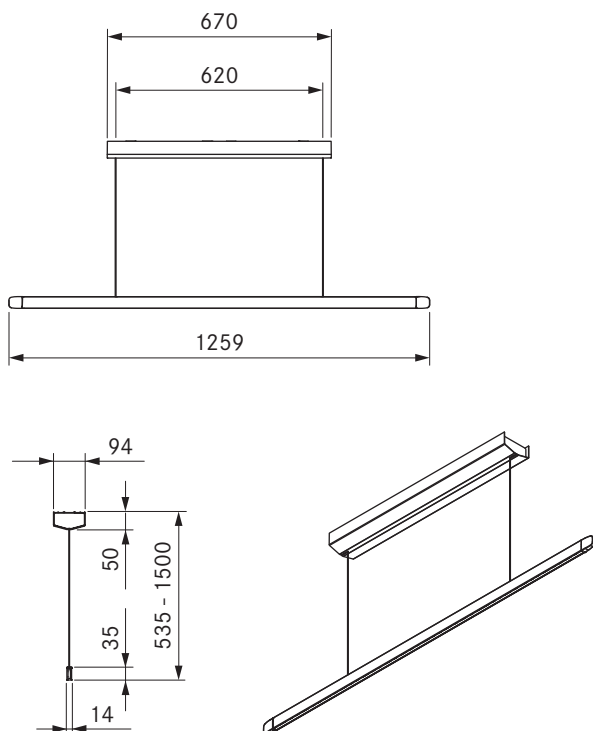

LHMSW / LHMMG / LHMRG

Horizon hanglamp move - zwart
Horizon hanglamp move - mosgroen
Horizon hanglamp move - roségoud

technische gegevens

Type lamp	hanglamp
Aansluitspanning	220 - 240 V
Frequentie	50 - 60 Hz
Maximale vermogensopname	40 W
Aansluitklem	3 polen
Lichtregeling	Gebarenbesturing
Dimbaar	Ja
Lichtbron	LED
Lichtkleur	Warm wit - koel wit
Kleurtemperatuur	2700 K - 5000 K
Kleurweergave-index (Ra)	CRI > 90
Lichtstroom	1600 lm direct / 770 lm indirect
Stralingshoek direct	63°
Stralingshoek indirect	69°
Levensduur	> 50000 h
Schakelcycli	min. 50000
Oppervlaktmateriaal	Metaal / Kunststof
Beschermingsklasse	1
Soort bescherming	IP 20
Afmetingen plafondbehuizing (B x D x H)	670 x 94 x 50 mm
Afmetingen lampbehuizing (B x D x H)	1259 x 14 x 35 mm
Gewicht (incl. toebehoren/verpakking)	4,4 kg
Stroomverbruik in stand-bymodus	< 0,5 W

Productbeschrijving

- Hoge kwaliteit en esthetisch
- Compacte 2 in 1 verlichting
- Eenvoudige bediening via gebarenbesturing
- Traploos in hoogte verstelbaar op de armatuurbehuizing

Leveringsomvang

- Horizon hanglamp move
- Bedienings- en montagehandleiding
- boorsjabloon