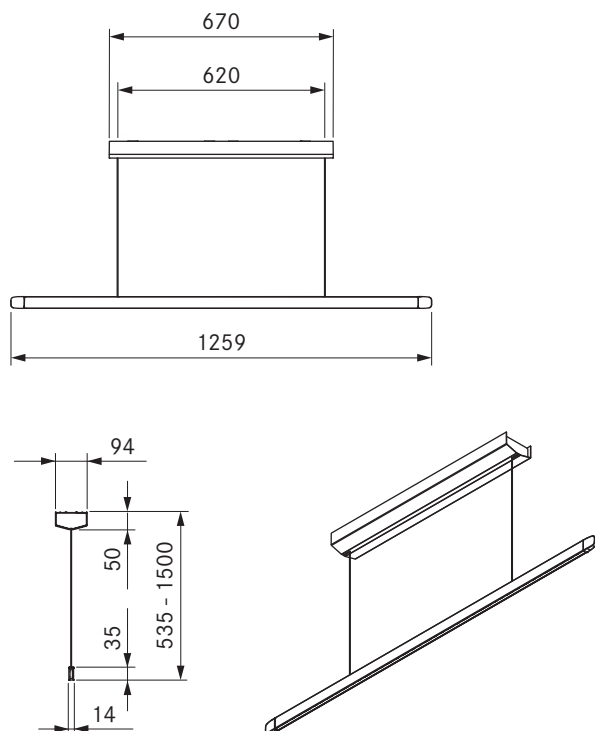

## tekniske data

Lampetype	Pendellampe
Tilslutningsspænding	220 - 240 V
Frekvens	50 - 60 Hz
Strømförbrug, maksimalt	40 W
Tilslutningsklemme	3 poler
Lysstyring	Bevægelsesstyring
Kan dæmpes	Ja
Lyskilde	LED
Lysfarve	Varm hvid - kold hvid
Farvetemperatur	2700 K - 5000 K
Farvegengivelsesindeks (Ra)	CRI > 90
Lysstrøm	1600 lm direkte / 770 lm indirekte
Udstrålingsvinkel direkte	63°
Udstrålingsvinkel indirekte	69°
Levetid	> 50000 h
Skiftecyklusser	min. 50000
Materiale, overflade	Metal / Plastik
Beskyttelsesklasse	1
Beskyttelsestype	IP 20
Mål loftbeslag (b x d x h)	670 x 94 x 50 mm
Mål lyslegeme (b x d x h)	1259 x 14 x 35 mm
Vægt (inkl. tilbehør/emballage)	4,4 kg
Strømförbrug i standbytilstand	< 0,5 W