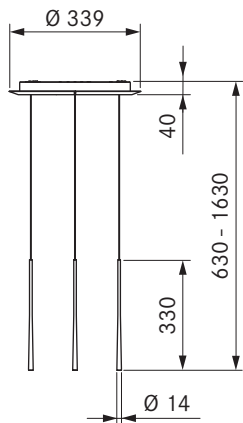

## Tekniske spesifikasjoner

Type belysning	Pendellampe
Tilkoblingsspenning	220 - 240 V
Frekvens	50 - 60 Hz
Strømforbruk maksimalt	10,5 W
Tilkoblingsklemme	5 poler
Lysregulering	Trykknapp / DALI
Dimbar	Ja
Lyskilde	LED
Lysfarge	Varm hvit
Fargetemperatur	2700 K
Fargegjengivelsesindeks (Ra)	CRI > 90
Lysstrøm	690 lm
Direkte strålevinkel	46°
levetid	> 50000 h
Brytersykluser	min. 50000
Materiale overflate	Metall / Plast
Beskyttelsesklasse	1
Beskyttelsesgrad	IP 20
Dimensjoner takboks (Ø x H)	393 x 40 mm
Dimensjoner lampekropp (Ø x H)	14 x 330 mm
Vekt (inkl. tilbehør/emballasje)	3,6 kg
Strømforbruk i standby-modus	< 0,5 W