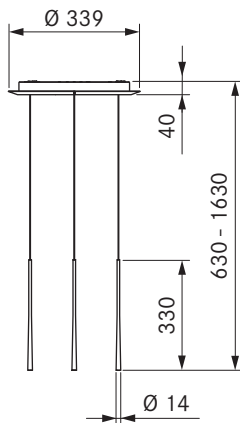

LSZSW / LSZMG / LSZRG

Stars Pendelleuchte 3-fach zirkular - schwarz
Stars Pendelleuchte 3-fach zirkular - moosgrün
Stars Pendelleuchte 3-fach zirkular - roségold

Technische Daten

Leuchtenart	Pendelleuchte
Anschlussspannung	220 - 240 V
Frequenz	50 - 60 Hz
Leistungsaufnahme maximal	10,5 W
Anschlussklemme	3 polig
Lichtsteuerung	Taster / DALI
Dimmbar	Ja
Leuchtmittel	LED
Lichtfarbe	Warmweiß
Farbtemperatur	2700 K
Farbwiedergabeindex (Ra)	CRI > 90
Lichtstrom	690 lm
Abstrahlwinkel Direkt	46°
Lebensdauer	> 50000 h
Schaltzyklen	min. 50000
Material Oberfläche	Metall / Kunststoff
Schutzklasse	1
Schutzart	IP 20
Abmessungen Deckengehäuse (D x H)	393 x 40 mm
Abmessungen Leuchtenkörper (D x H)	14 x 330 mm
Gewicht (inkl. Zubehör/Verpackung)	3,6 kg
Leistungsaufnahme im Bereitschaftszustand	0,5 W

Produktbeschreibung

- Einzel werkzeuglos höhenverstellbar
- DALI steuerbar

Lieferumfang

- Stars Pendelleuchte 3-fach zirkular
- Bedienungs- und Montageanleitung
- Bohrschablone

Produkt- und Planungshinweise