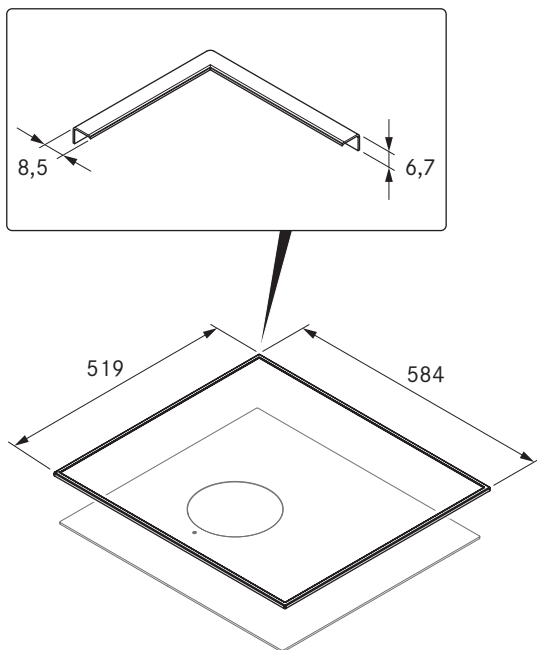

BKR580

Spishällsram för 580 mm bredd

Tekniska data

Mått (bredd x djup x höjd)	584 x 519 x 6,7 mm
Materialtjocklek	0,7 mm
Material	Rostfritt stål, borstat
Härddningstid lim	24 h

Produktbeskrivning

- Skydd för glaskeramik
- Enkel montering
- Högkvalitativt material

Leveransomfång

- Spishällsram BKR580 med tejp
- Glasrengöringstrasa
- installationsanvisningar