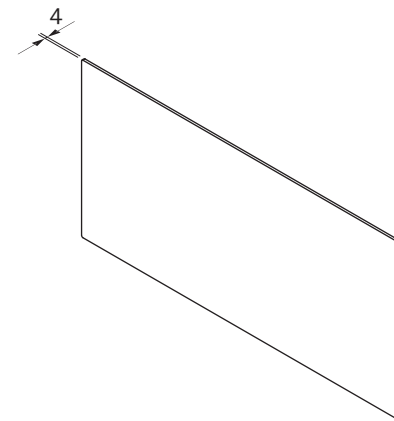

MSF140

Multiskuff glassfront 140mm

Tekniske spesifikasjoner

Dimensjoner (bredde x høyde x dybde)	595 x 138 x 4 mm
Vekt	1,8 kg
Vekt (inkl. tilbehør/emballasje)	2,1 kg
Materialegenskaper	Sikkerhetsglass i henhold til EN 12150-1

Produktbeskrivelse

- Minimalistisk design – plan, uten håndtak, helsvart og i samme stil som BORA X BO
- Beste materialer – Behandling på premiumnivå
- Passende tilbehør

Leveringsomfang

- multiskuff glassfront 140mm MSF140
- 10 x festeskruer
- monteringsanvisning

MSF290

Multiskuff glassfront 290mm

Tekniske spesifikasjoner

Dimensjoner (bredde x høyde x dybde)	595 x 288 x 4 mm
Vekt	3,2 kg
Vekt (inkl. tilbehør/emballasje)	3,6 kg
Materialegenskaper	Sikkerhetsglass i henhold til EN 12150-1

Produktbeskrivelse

- Minimalistisk design – plan, uten håndtak, helsvart og i samme stil som BORA X BO
- Beste materialer – Behandling på premiumnivå
- Passende tilbehør

Leveringsomfang

- multiskuff glassfront 290mm MSF290
- 10 x Festeskruer
- monteringsanvisning