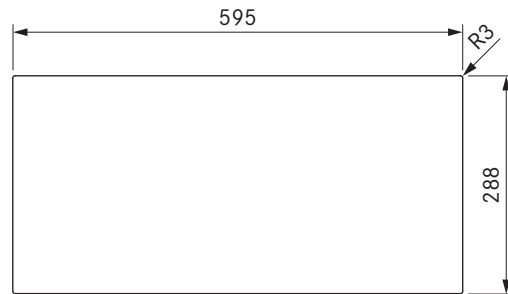

MSF140

Multiskuff glassfront 140mm

Tekniske spesifikasjoner

Dimensjoner (bredde x høyde x dybde)	595 x 138 x 4 mm
Vekt	1,8 kg
Vekt (inkl. tilbehør/emballasje)	2,1 kg
Materialegenskaper	Sikkerhetsglass i henhold til EN 12150-1

Produktbeskrivelse

- Minimalistisk design – plan, uten håndtak, helsvart og i samme stil som BORA X BO
- Beste materialer – Behandling på premiumnivå
- Passende tilbehør

Leveringsomfang

- multiskuff glassfront 140mm MSF140
- 10 x festeskruer
- monteringsanvisning

MSF290

Multiskuff glassfront 290mm

Tekniske spesifikasjoner

Dimensjoner (bredde x høyde x dybde)	595 x 288 x 4 mm
Vekt	3,2 kg
Vekt (inkl. tilbehør/emballasje)	3,6 kg
Materialegenskaper	Sikkerhetsglass i henhold til EN 12150-1