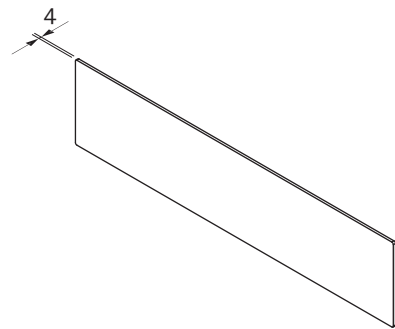

MSF140

Multiskuff glassfront 140mm

Tekniske spesifikasjoner

Dimensjoner (bredde x høyde x dybde)	595 x 138 x 4 mm
Vekt	1,8 kg
Vekt (inkl. tilbehør/emballasje)	2,1 kg
Materialegenskaper	Sikkerhetsglass i henhold til EN 12150-1

Produktbeskrivelse

- Minimalistisk design – plan, uten håndtak, helsvart og i samme stil som BORA X BO
- Beste materialer – Behandling på premiumnivå
- Passende tilbehør

Leveringsomfang

- multiskuff glassfront 140mm MSF140
- 10 x festeskruer
- monteringsanvisning

MSF290

Multiskuff glassfront 290mm

Tekniske spesifikasjoner

Dimensjoner (bredde x høyde x dybde)	595 x 288 x 4 mm
Vekt	3,2 kg
Vekt (inkl. tilbehør/emballasje)	3,6 kg
Materialegenskaper	Sikkerhetsglass i henhold til EN 12150-1

Produktbeskrivelse

- Minimalistisk design – plan, uten håndtak, helsvart og i samme stil som BORA X BO
- Beste materialer – Behandling på premiumnivå
- Passende tilbehør

Leveringsomfang

- multiskuff glassfront 290mm MSF290
- 10 x Festeskruer
- monteringsanvisning