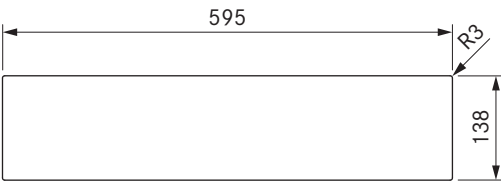

MSF140

Multiskuff glassfront 140mm

Tekniske spesifikasjoner

Dimensjoner (bredde x høyde x dybde)	595 x 138 x 4 mm
Vekt	1,8 kg
Vekt (inkl. tilbehør/emballasje)	2,1 kg
Materialegenskaper	Sikkerhetsglass i henhold til EN 12150-1

Produktbeskrivelse

- Minimalistisk design – plan, uten håndtak, helsvart og i samme stil som BORA X BO
- Beste materialer – Behandling på premiumnivå
- Passende tilbehør

Leveringsomfang

- multiskuff glassfront 140mm MSF140
- 10 x festeskruer
- monteringsanvisning

MSF290

Multiskuff glassfront 290mm

Tekniske spesifikasjoner

Dimensjoner (bredde x høyde x dybde)	595 x 288 x 4 mm
Vekt	3,2 kg
Vekt (inkl. tilbehør/emballasje)	3,6 kg
Materialegenskaper	Sikkerhetsglass i henhold til EN 12150-1

Produktbeskrivelse

- Minimalistisk design – plan, uten håndtak, helsvart og i samme stil som BORA X BO
- Beste materialer – Behandling på premiumnivå
- Passende tilbehør

Leveringsomfang

- multiskuff glassfront 290mm MSF290
- 10 x Festeskruer
- monteringsanvisning