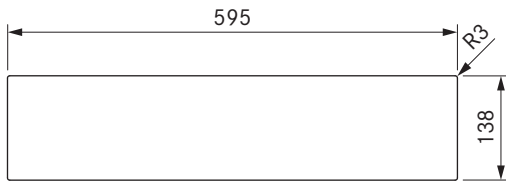

MSF140

Monitoimilaatikon lasinen etulevy 140mm

Tekniset tiedot

Mitat (leveys x korkeus x syvyys)	595 x 138 x 4 mm
Paino	1,8 kg
Paino (sis. tarvikkeet ja pakkaus)	2,1 kg
Materiaaliominaisuus	Turvalasi EN 12150-1 mukaisesti

Tuoteselite

- Minimalistinen muotoilu - saumaton, ei vetimiä, täysin musta ja BORA X BON kanssa yhteensopiva
- Parhaat materiaalit - Käsittely premium-tasolla
- Soveltuvat tarvikkeet

Toimitussisältö

- monitoimilaatikon lasinen etulevy 140mm MSF140
- 10 x kiinnitysruuvit
- asennusohjeet

MSF290

Monitoimilaatikon lasinen etulevy 290mm

Tekniset tiedot

Mitat (leveys x korkeus x syvyys)	595 x 288 x 4 mm
Paino	3,2 kg
Paino (sis. tarvikkeet ja pakkaus)	3,6 kg
Materiaaliominaisuus	Turvalasi EN 12150-1 mukaisesti