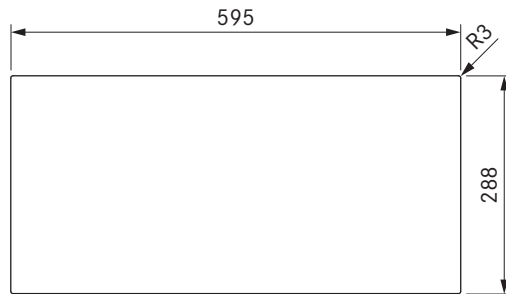

MSF140

Monitoimilaatikon lasinen etulevy 140mm

Tekniset tiedot

Mitat (leveys x korkeus x syvyys)	595 x 138 x 4 mm
Paino	1,8 kg
Paino (sis. tarvikkeet ja pakkaus)	2,1 kg
Materiaaliominaisuus	Turvalasi EN 12150-1 mukaisesti

MSF290

Monitoimilaatikon lasinen etulevy 290mm

Tekniset tiedot

Mitat (leveys x korkeus x syvyys)	595 x 288 x 4 mm
Paino	3,2 kg
Paino (sis. tarvikkeet ja pakkaus)	3,6 kg
Materiaaliominaisuus	Turvalasi EN 12150-1 mukaisesti