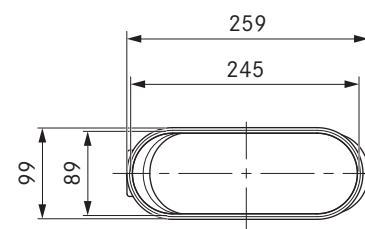

ERB90/1

Ecotube bochtstuk 90° rond incl. afdichtingsmateriaal

technische gegevens

Afmetingen (breedte x diepte x hoogte)	Ø 164 x 217 x 217 mm
Gewicht	0,37 kg
Materiaaleigenschap	C conform DIN EN 13501-1

Leveringsomvang

- 2 x afdichting rond ERD

Toebehoren

- Montagebeugelset ERMS

Product- en ontwerpaanwijzingen

- Vormstuk met twee mofvormen rond

EFBH15/1

Ecotube bochtstuk 15° vlak horizontaal incl. afdichtingsmateriaal

 **BORA**

technische gegevens

Afmetingen (breedte x diepte x hoogte)	259 x 120 x 99 mm
Gewicht	0,21 kg
Materiaaleigenschap	C conform DIN EN 13501-1

Leveringsomvang

- 1 x afdichting vlak EFD

Toebehoren

- Montagebeugelset EFMS

Product- en ontwerpaanwijzingen

- Vormstuk met mofvorm vlak