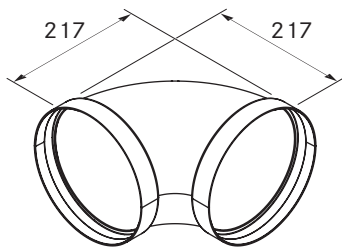

ERB90/1

Ecotube bochtstuk 90° rond incl. afdichtingsmateriaal

technische gegevens

Afmetingen (breedte x diepte x hoogte)	Ø 164 x 217 x 217 mm
Gewicht	0,37 kg
Materiaaleigenschap	C conform DIN EN 13501-1

Leveringsomvang

- 2 x afdichting rond ERD

Toebehoren

- Montagebeugelset ERMS

Product- en ontwerpaanwijzingen

- Vormstuk met twee mofvormen rond

EFBH15/1

Ecotube bochtstuk 15° vlak horizontaal incl. afdichtingsmateriaal

 **BORA**

technische gegevens

Afmetingen (breedte x diepte x hoogte)	259 x 120 x 99 mm
Gewicht	0,21 kg
Materiaaleigenschap	C conform DIN EN 13501-1

Leveringsomvang

- 1 x afdichting vlak EFD

Toebehoren

- Montagebeugelset EFMS

Product- en ontwerpaanwijzingen

- Vormstuk met mofvorm vlak