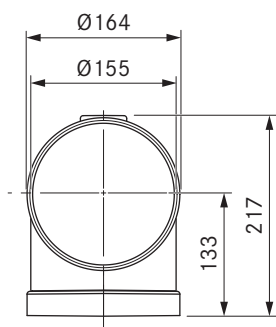

ERB90/1

Ecotube bochtstuk 90° rond incl. afdichtingsmateriaal

technische gegevens

Afmetingen (breedte x diepte x hoogte)	Ø 164 x 217 x 217 mm
Gewicht	0,37 kg
Materiaaleigenschap	C conform DIN EN 13501-1

Leveringsomvang

- 2 x afdichting rond ERD

Toebehoren

- Montagebeugelset ERMS

Product- en ontwerpaanwijzingen

- Vormstuk met twee mofvormen rond

EFBH15/1

Ecotube bochtstuk 15° vlak horizontaal incl. afdichtingsmateriaal

 **BORA**

technische gegevens

Afmetingen (breedte x diepte x hoogte)	259 x 120 x 99 mm
Gewicht	0,21 kg
Materiaaleigenschap	C conform DIN EN 13501-1

Leveringsomvang

- 1 x afdichting vlak EFD

Toebehoren

- Montagebeugelset EFMS

Product- en ontwerpaanwijzingen

- Vormstuk met mofvorm vlak