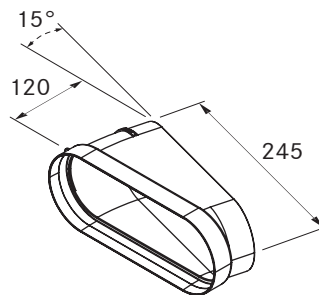

ERB90/1

Ecotube bochtstuk 90° rond incl. afdichtingsmateriaal

technische gegevens

Afmetingen (breedte x diepte x hoogte)	Ø 164 x 217 x 217 mm
Gewicht	0,37 kg
Materiaaleigenschap	C conform DIN EN 13501-1

Leveringsomvang

- 2 x afdichting rond ERD

Toebehoren

- Montagebeugelset ERMS

Product- en ontwerpaanwijzingen

- Vormstuk met twee mofvormen rond

EFBH15/1

Ecotube bochtstuk 15° vlak horizontaal incl. afdichtingsmateriaal

 **BORA**

technische gegevens

Afmetingen (breedte x diepte x hoogte)	259 x 120 x 99 mm
Gewicht	0,21 kg
Materiaaleigenschap	C conform DIN EN 13501-1

Leveringsomvang

- 1 x afdichting vlak EFD

Toebehoren

- Montagebeugelset EFMS

Product- en ontwerpaanwijzingen

- Vormstuk met mofvorm vlak