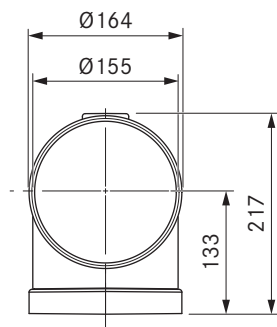

### données techniques

Dimensions (largeur x profondeur x hauteur)	Ø 164 x 217 x 217 mm
Poids	0,37 kg
Propriété du matériau	C selon DIN EN 13501-1

### Produit- et indications pour l'agencement

- Pièce moulée avec deux manchons de raccordement ronds

### données techniques

Dimensions (largeur x profondeur x hauteur)	259 x 120 x 99 mm
Poids	0,21 kg
Propriété du matériau	C selon DIN EN 13501-1