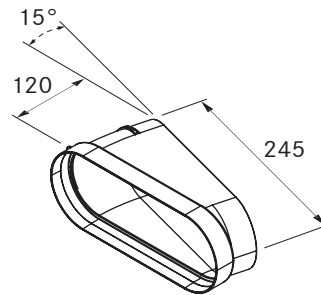

### données techniques

Dimensions (largeur x profondeur x hauteur)	Ø 164 x 217 x 217 mm
Poids	0,37 kg
Propriété du matériau	C selon DIN EN 13501-1

### Accessoires

- Set de bride de montage ERMS

### Produit- et indications pour l'agencement

- Pièce moulée avec deux manchons de raccordement ronds

### données techniques

Dimensions (largeur x profondeur x hauteur)	259 x 120 x 99 mm
Poids	0,21 kg
Propriété du matériau	C selon DIN EN 13501-1