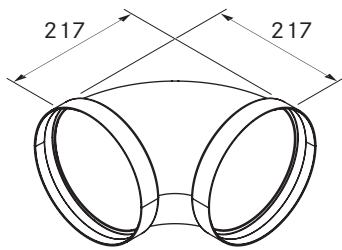

## ERB90/1

Ecotube coude 90° rond jointerie incluse

### données techniques

Dimensions (largeur x profondeur x hauteur)	Ø 164 x 217 x 217 mm
Poids	0,37 kg
Propriété du matériau	C selon DIN EN 13501-1

### Produit- et indications pour l'agencement

- Pièce moulée avec deux manchons de raccordement ronds

### données techniques

Dimensions (largeur x profondeur x hauteur)	259 x 120 x 99 mm
Poids	0,21 kg
Propriété du matériau	C selon DIN EN 13501-1