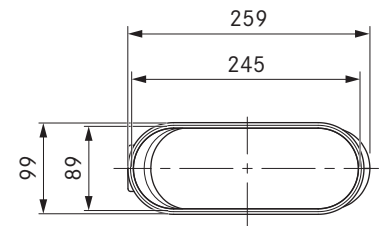

### données techniques

Dimensions (largeur x profondeur x hauteur)	Ø 164 x 217 x 217 mm
Poids	0,37 kg
Propriété du matériau	C selon DIN EN 13501-1

### Produit- et indications pour l'agencement

- Pièce moulée avec deux manchons de raccordement ronds

### données techniques

Dimensions (largeur x profondeur x hauteur)	259 x 120 x 99 mm
Poids	0,21 kg
Propriété du matériau	C selon DIN EN 13501-1