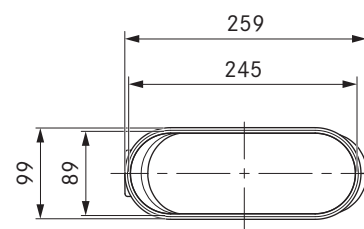

ERB90/1

Ecotube bue 90° rund inkl. tætningsmateriale

tekniske data

Dimensioner (bredde x dybde x højde)	Ø 164 x 217 x 217 mm
Vægt	0,37 kg
Materialeegenskab	C i henhold til DIN EN 13501-1

Leveringsomfang

- 2 x tætning, rund ERD

Tilbehør

- Monteringsbeslag sæt ERMS

Produkt- og planlægningsinstruktioner

- Formdel med to mufteåbninger

EFBH15/1

Ecotube bue 15° flad vandret inkl. tætningsmateriale

 **BORA**

tekniske data

Dimensioner (bredde x dybde x højde)	259 x 120 x 99 mm
Vægt	0,21 kg
Materialeegenskab	C i henhold til DIN EN 13501-1

Leveringsomfang

- 1 x tætning, flad EFD

Tilbehør

- Montagebøjle i sæt EFMS

Produkt- og planlægningsinstruktioner

- Formdel med en mufteåbning, flad