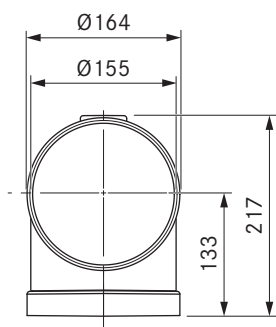

ERB90/1

Ecotube bue 90° rund inkl. tætningsmateriale

tekniske data

Dimensioner (bredde x dybde x højde)	Ø 164 x 217 x 217 mm
Vægt	0,37 kg
Materialeegenskab	C i henhold til DIN EN 13501-1

Leveringsomfang

- 2 x tætning, rund ERD

Tilbehør

- Monteringsbeslag sæt ERMS

Produkt- og planlægningsinstruktioner

- Formdel med to mufteåbninger

EFBH15/1

Ecotube bue 15° flad vandret inkl. tætningsmateriale

 **BORA**

tekniske data

Dimensioner (bredde x dybde x højde)	259 x 120 x 99 mm
Vægt	0,21 kg
Materialeegenskab	C i henhold til DIN EN 13501-1

Leveringsomfang

- 1 x tætning, flad EFD

Tilbehør

- Montagebøjle i sæt EFMS

Produkt- og planlægningsinstruktioner

- Formdel med en mufteåbning, flad