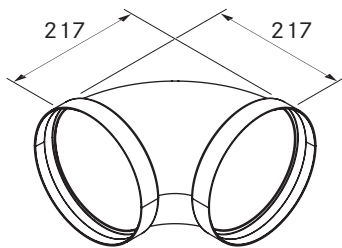

ERB90/1

Ecotube bue 90° rund inkl. tætningsmateriale

tekniske data

Dimensioner (bredde x dybde x højde)	Ø 164 x 217 x 217 mm
Vægt	0,37 kg
Materialeegenskab	C i henhold til DIN EN 13501-1

Leveringsomfang

- 2 x tætning, rund ERD

Tilbehør

- Monteringsbeslag sæt ERMS

Produkt- og planlægningsinstruktioner

- Formdel med to mufteåbninger

EFBH15/1

Ecotube bue 15° flad vandret inkl. tætningsmateriale

 **BORA**

tekniske data

Dimensioner (bredde x dybde x højde)	259 x 120 x 99 mm
Vægt	0,21 kg
Materialeegenskab	C i henhold til DIN EN 13501-1

Leveringsomfang

- 1 x tætning, flad EFD

Tilbehør

- Montagebøjle i sæt EFMS

Produkt- og planlægningsinstruktioner

- Formdel med en mufteåbning, flad