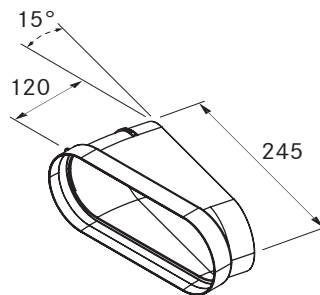

ERB90/1

Ecotube bue 90° rund inkl. tætningsmateriale

tekniske data

Dimensioner (bredde x dybde x højde)	Ø 164 x 217 x 217 mm
Vægt	0,37 kg
Materialeegenskab	C i henhold til DIN EN 13501-1

Leveringsomfang

- 2 x tætning, rund ERD

Tilbehør

- Monteringsbeslag sæt ERMS

Produkt- og planlægningsinstruktioner

- Formdel med to mufteåbninger

EFBH15/1

Ecotube bue 15° flad vandret inkl. tætningsmateriale

 **BORA**

tekniske data

Dimensioner (bredde x dybde x højde)	259 x 120 x 99 mm
Vægt	0,21 kg
Materialeegenskab	C i henhold til DIN EN 13501-1

Leveringsomfang

- 1 x tætning, flad EFD

Tilbehør

- Montagebøjle i sæt EFMS

Produkt- og planlægningsinstruktioner

- Formdel med en mufteåbning, flad