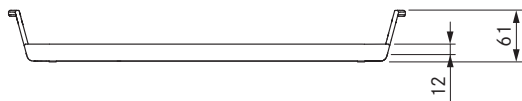

## tekniske data

Dimensioner (bredde x dybde x højde)	469 x 270 x 61 mm
Varmemodstand	250 °C
Materiale	Aluminium
Belægning	DURIT-Resist™
Vægt	2,6 kg
Kapacitet	1,2 l

## tekniske data

Dimensioner (diameter)	Ø 360 mm
Materiale	Flerlagsmateriale med specialbelægning til kanten
Materiale, overflade	Silvinox®
Kapacitet	ca. 6 l