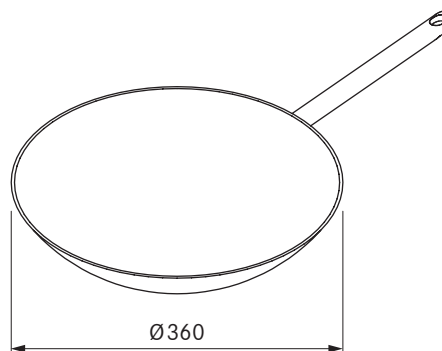

## tekniske data

Dimensioner (bredde x dybde x højde)	469 x 270 x 61 mm
Varmemodstand	250 °C
Materiale	Aluminium
Belægning	DURIT-Resist™
Vægt	2,6 kg
Kapacitet	1,2 l

## tekniske data

Dimensioner (diameter)	Ø 360 mm
Materiale	Flerlagsmateriale med specialbelægning til kanten
Materiale, overflade	Silvinox®
Kapacitet	ca. 6 l