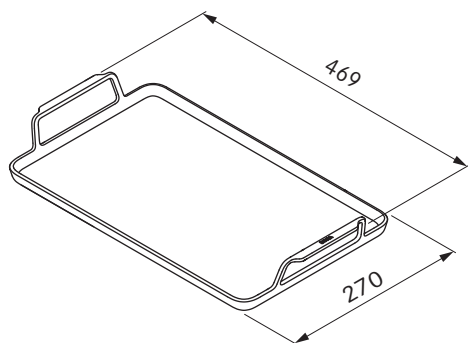

## tekniske data

Dimensioner (bredde x dybde x højde)	469 x 270 x 61 mm
Varmemodstand	250 °C
Materiale	Aluminium
Belægning	DURIT-Resist™
Vægt	2,6 kg
Kapacitet	1,2 l

## tekniske data

Dimensioner (diameter)	Ø 360 mm
Materiale	Flerlagsmateriale med specialbelægning til kanten
Materiale, overflade	Silvinox®
Kapacitet	ca. 6 l