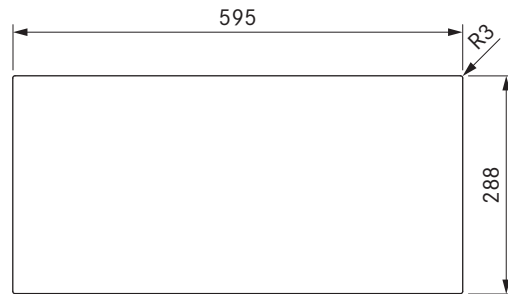

MSF140

Multi-skuffe glasfront 140mm

tekniske data

Mål (bredde x højde x dybde)	595 x 138 x 4 mm
Vægt	1,8 kg
Vægt (inkl. tilbehør/emballage)	2,1 kg
Materialeegenskab	Sikkerhedsglas i henhold til EN 12150-1

Produktbeskrivelse

- Minimalistisk design - planlimet, grebsløs, All Black og passer til BORA X BO
- De bedste materialer - Forarbejdning på præmieniveau
- passende tilbehør

Leveringsomfang

- multi-skuffe glasfront 140mm MSF140
- 10 x fastgørelsesskruer
- installationsvejledning

MSF290

Multi-skuffe glasfront 290mm

tekniske data

Mål (bredde x højde x dybde)	595 x 288 x 4 mm
Vægt	3,2 kg
Vægt (inkl. tilbehør/emballage)	3,6 kg
Materialeegenskab	Sikkerhedsglas i henhold til EN 12150-1