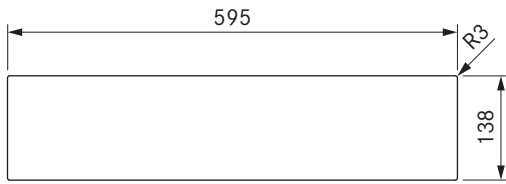

MSF140

Multi-skuffe glasfront 140mm

tekniske data

Mål (bredde x højde x dybde)	595 x 138 x 4 mm
Vægt	1,8 kg
Vægt (inkl. tilbehør/emballage)	2,1 kg
Materialeegenskab	Sikkerhedsglas i henhold til EN 12150-1

Produktbeskrivelse

- Minimalistisk design - planlimet, grebsløs, All Black og passer til BORA X BO
- De bedste materialer - Forarbejdning på præmieniveau
- passende tilbehør

Leveringsomfang

- multi-skuffe glasfront 140mm MSF140
- 10 x fastgørelsesskruer
- installationsvejledning

MSF290

Multi-skuffe glasfront 290mm

tekniske data

Mål (bredde x højde x dybde)	595 x 288 x 4 mm
Vægt	3,2 kg
Vægt (inkl. tilbehør/emballage)	3,6 kg
Materialeegenskab	Sikkerhedsglas i henhold til EN 12150-1

Produktbeskrivelse

- Minimalistisk design - planlimet, grebsløs, All Black og passer til BORA X BO
- De bedste materialer - Forarbejdning på præmieniveau
- passende tilbehør

Leveringsomfang

- multi-skuffe glasfront 290mm MSF290
- 10 x Fastgørelsesskruer
- installationsvejledning