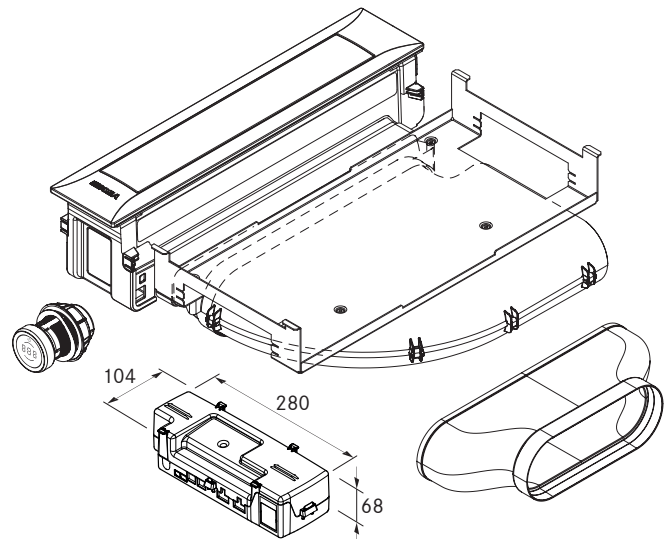

Pro avtrekk
Pro avtrekk All Black

Tekniske spesifikasjoner

Tilkoblingsspenning	220 - 240 V
Frekvens	50/60 Hz
Strømforbruk maksimalt	550 W
Lengde strømledning	2 m
Dimensjoner (bredde x dybde x høyde)	482 x 540 x 176 mm
Vekt (inkl. tilbehør/emballasje)	9,25 kg
Materiale overflate	rustfritt stål 1.4016
Effektnivå avtrekk	1 - 9, P
kanaltilkobling	BORA Ecotube

Leveringsomfang

- Avtrekk PKA3 / PKA3AB med integrert 90°-bue
- Kanalstykke rett (Formkomponent med en muffeutsparing flat)
- betjeningsknott
- sperreklaff
- fettfilter i rustfritt stål
- Filterkar
- Vedlikeholdskar
- Kommunikasjonsledning CAT 5
- Universal styringsenhet
- Koblingsledning betjeningsknott
- bruks- og monteringsanvisning
- Høydejusteringsplate-sett
- Monteringsklemmer
- Nettledning med støpsel, type E + F
- Ecotube pakning flat EFD

Produkt- og planleggingsmerknader

- Fås som resirkulerings- eller utlufts-system
- Kan kombineres med alle BORA Professional 3.0 platetopper og BORA Universal motorkomponenter
- Det er mulig å ta i bruk en ekstra motorkomponent for svært lange eller kompliserte avtrekkskanaler
- Høyden på benkeplaten kan tilpasses individuelt
- Dybde på benkeplate: ≥ 700 mm (i forbindelse med rett kanalstykke ≥ 650 mm)
- Luftføringen kan monteres til venstre eller høyre
- Motoren kan plasseres i sokkelområdet på grunn av den lave monteringshøyden (100 mm) (kun ved bruk av sokkelmotor ULS)
- Monteringsstype: planlimt eller overflatemontering
- Universal styreenhet fungerer som sentralt koblingspunkt og kan plasseres i sokkelområdet på en enkel og plasssparende måte
- Forbindelse mellom avtrekket og Universal styreenheten ved hjelp av kommunikasjonsledning CAT 5
- Skuffer eller hylleplater i underskapet må kunne tas ut for vedlikehold og rengjøring
- Kanalsystemet BORA Ecotube er perfekt tilpasset BORA avtrekk og garanterer 100 % funksjon og topp effekt
- Professional avtrekksystem kan kombineres med alle BORA stikkontakter