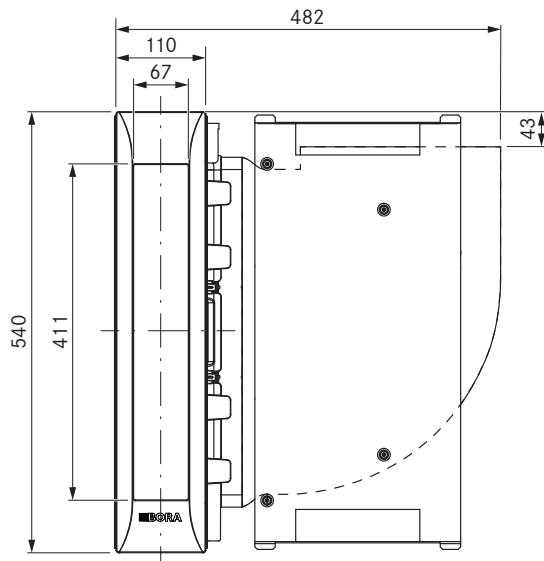

Pro avtrekk
Pro avtrekk All Black

Tekniske spesifikasjoner

Tilkoblingsspenning	220 - 240 V
Frekvens	50/60 Hz
Strømforbruk maksimalt	550 W
Lengde strømledning	2 m
Dimensjoner (bredde x dybde x høyde)	482 x 540 x 176 mm
Vekt (inkl. tilbehør/emballasje)	9,25 kg
Materiale overflate	rustfritt stål 1.4016
Effektnivå avtrekk	1 - 9, P
kanaltilkobling	BORA Ecotube

Leveringsomfang

- Avtrekk PKA3 / PKA3AB med integrert 90°-bue
- Kanalstykke rett (Formkomponent med en muffeutsparing flat)
- betjeningsknott
- sperreklaff
- fettfilter i rustfritt stål
- Filterkar
- Vedlikeholdskar
- Kommunikasjonsledning CAT 5
- Universal styringsenhet
- Koblingsledning betjeningsknott
- bruks- og monteringsanvisning
- Høydejusteringsplate-sett
- Monteringsklemmer
- Nettledning med støpsel, type E + F
- Ecotube pakning flat EFD