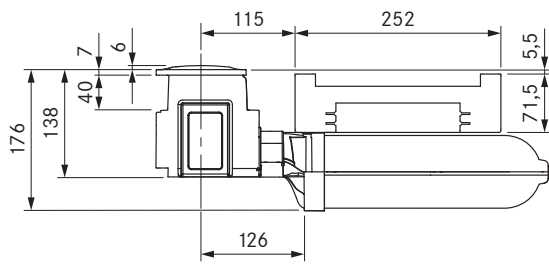

Pro avtrekk
Pro avtrekk All Black

Tekniske spesifikasjoner

Tilkoblingsspenning	220 - 240 V
Frekvens	50/60 Hz
Strømforbruk maksimalt	550 W
Lengde strømledning	2 m
Dimensjoner (bredde x dybde x høyde)	482 x 540 x 176 mm
Vekt (inkl. tilbehør/emballasje)	9,25 kg
Materiale overflate	rustfritt stål 1.4016
Effektnivå avtrekk	1 - 9, P
kanaltilkobling	BORA Ecotube

Leveringsomfang

- Avtrekk PKA3 / PKA3AB med integrert 90°-bue
- Kanalstykke rett (Formkomponent med en muffeutsparing flat)
- betjeningsknott
- sperreklaff
- fettfilter i rustfritt stål
- Filterkar
- Vedlikeholdskar
- Kommunikasjonsledning CAT 5
- Universal styringsenhet
- Koblingsledning betjeningsknott
- bruks- og monteringsanvisning
- Høydejusteringsplate-sett
- Monteringsklemmer
- Nettledning med støpsel, type E + F
- Ecotube pakning flat EFD