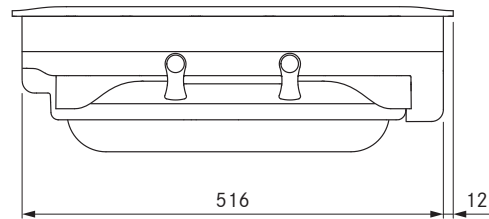

Pro avtrekk
Pro avtrekk All Black

Tekniske spesifikasjoner

Tilkoblingsspenning	220 - 240 V
Frekvens	50/60 Hz
Strømforbruk maksimalt	550 W
Lengde strømledning	2 m
Dimensjoner (bredde x dybde x høyde)	482 x 540 x 176 mm
Vekt (inkl. tilbehør/emballasje)	9,25 kg
Materiale overflate	rustfritt stål 1.4016
Effektnivå avtrekk	1 - 9, P
kanaltilkobling	BORA Ecotube

Leveringsomfang

- Avtrekk PKA3 / PKA3AB med integrert 90°-bue
- Kanalstykke rett (Formkomponent med en muffeutsparing flat)
- betjeningsknott
- sperreklaff
- fettfilter i rustfritt stål
- Filterkar
- Vedlikeholdskar
- Kommunikasjonsledning CAT 5
- Universal styringsenhet
- Koblingsledning betjeningsknott
- bruks- og monteringsanvisning
- Høydejusteringsplate-sett
- Monteringsklemmer
- Nettledning med støpsel, type E + F
- Ecotube pakning flat EFD